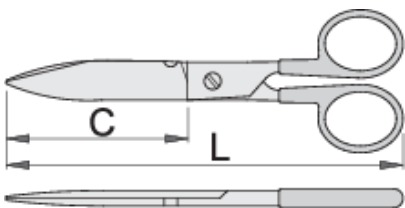

# Ciseaux d'électricien avec coupe-câble

582/3PR

## Description produit

- Lames micro-dentées en acier inoxydable
- Poignée ABS
- Fonctions de coupe de câble sur la lame
- Broche avec boulon réglable

629397

L

140

64