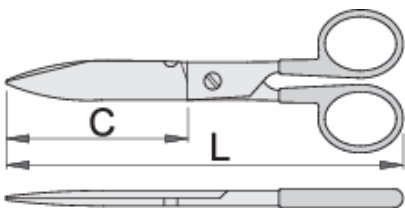

Ciseaux d'électricien avec coupe-câble

582/3PR

Profils

Description produit

- Lames micro-dentées en acier inoxydable
- Poignée ABS
- Fonctions de coupe de câble sur la lame
- Broche avec boulon réglable

629397

L

140

64