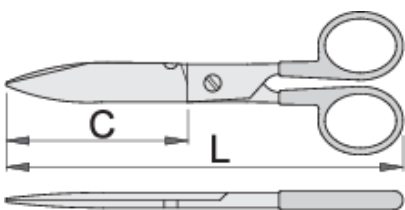

Ciseaux d'électricien avec coupe-câble

582/3PR

Profils

Description produit

- Lames micro-dentées en acier inoxydable
- Poignée ABS
- Fonctions de coupe de câble sur la lame
- Broche avec boulon réglable

629397

L

140

C

42

64

* Les images des produits ne sont pas contractuelles. Toutes les dimensions sont en mm, les poids en grammes.