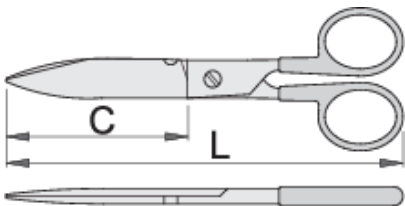

Electrician's scissors with cable cutter

582/3PR

Profielen

Product attributen

- stainless steel micro-toothed blades
- ABS handle
- cable cutting functions on the blade
- pin with adjustable bolt

629397

L

140

64

* Afbeeldingen van producten zijn symbolisch. Alle afmetingen zijn in mm, en het gewicht in grammen. Alle vermelde afmetingen kunnen variëren in tolerantie.