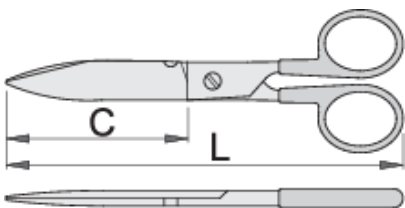

Electrician's scissors with cable cutter

582/3PR

Profielen

Product attributen

- stainless steel micro-toothed blades
- ABS handle
- cable cutting functions on the blade
- pin with adjustable bolt

629397

L

140

64

* Afbeeldingen van producten zijn symbolisch. Alle afmetingen zijn in mm, en het gewicht in grammen. Alle vermelde afmetingen kunnen variëren in tolerantie.