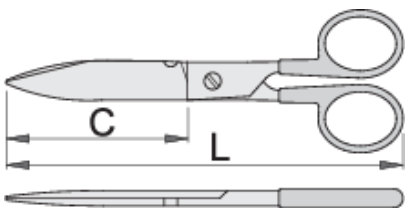

# Electrician's scissors with cable cutter

582/3PR

## Profiles

## Product features

- stainless steel micro-toothed blades
- ABS handle
- cable cutting functions on the blade
- pin with adjustable bolt

629397

L

140

C

42

64

\* Imazhet e produkteve janë simbolike. Të gjitha dimensionet janë në mm, pesha në gram. Të gjitha dimensionet e listuara mund të ndryshojnë në tolerancë.