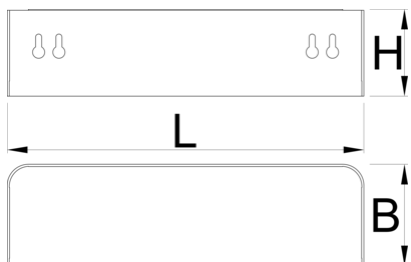

Mbajtëse e shishes 940ECO

940ECOES7

Profiles

Product features

- Materiali: fletë metalike
- Ilak ekologjshki veshura me kadmium dhe të çojë ngjyra falas

618460

L

326

B

106

H

79

706

* Imazhet e produkteve janë simbolike. Të gjitha dimensionet janë në mm, pesha në gram. Të gjitha dimensionet e listuara mund të ndryshojnë në tolerancë.