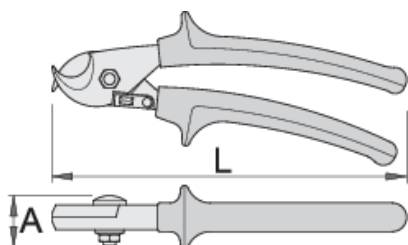

Škarje za kable

580/1BI

Profili

Atributi izdelka

- material: Premium Plus ogljikovo jeklo
- kovane, v celoti poboljšane
- robovi rezil induktivno kaljeni
- površinska zaščita: kromiran s trivalentnim kromome po ISO 1456:2009
- glava klešč polirana
- ročaji izolirani z dvo-komponentnimi tulci
- brizgan napis UNIORD

Pomembno!

- za rezanje kablov, ki ne vsebujejo jeklene žice

L

A

Ø↑

609238

170

22

10

339

609239

230

22

17

444

* Slike proizvodov so simbolične. Vse dimenzije so v mm, masa v g. Vse navedene dimenzije lahko odstopajo v tolerančnih merah.