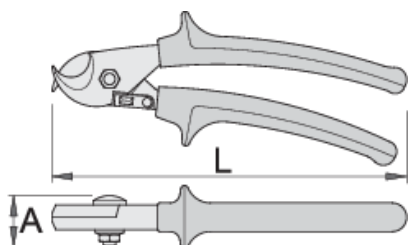

Kábelvágó

580/1BI

Profilok

Termékjellemzők

- anyaga: Premium Plus szénacél
- kovácsolt, teljes anyagában nemesített
- vágóélek indukciósan edzettek
- felületkezelés: krómozott, ISO 1456:2009 szabvány szerint
- fej polírozott
- megerősített, kétkomponensű markolat
- markolaton kidomborodó UNIORD márkajelzés

Fontos!

- acélhuzal nélküli kábelek vágásához

L

A

Ø↑

609238

170

22

10

339

609239

230

22

17

444

* A termékeképek illusztrációk. Minden feltüntetett méret milliméterben, a tömegek grammokban. Az összes feltüntetett méret eltérhet a toleranciának megfelelően.