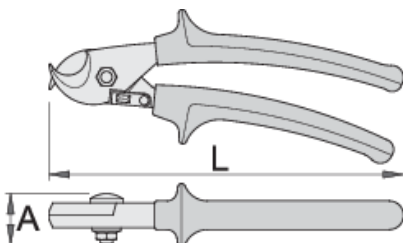

Κόφτης καλωδίων

580/1BI

Προφίλ

Χαρακτηριστικά προϊόντος

- υλικό: ειδική σύνθεση σκληρυμένη με θερμική επεξεργασία
- εξολοκλήρου σκληρυμένη με θερμική επεξεργασία
- κοπτήρες ηλεκτρολυτικά σκληρυμένοι
- φινίρισμα επιφάνειας: επιχρωμιωμένη σύμφωνα με ISO 1456:2009
- γυαλισμένη κεφαλή
- χειρολαβές βαρέως τύπου δυο συστατικών
- σταμπωτή σφραγίδα της UNIORD

Σημαντικό!

- για κόψιμο καλωδίων χωρίς χαλύβδινο σύρμα

L

A

Ø↑

609238

170

22

10

339

609239

230

22

17

444

* Οι εικόνες των προϊόντων είναι συμβολικές. Όλες οι διαστάσεις είναι σε mm, το βάρος είναι σε γραμμάρια. Όλες οι αναφερόμενες διαστάσεις μπορεί να διαφέρουν σε ανοχές.