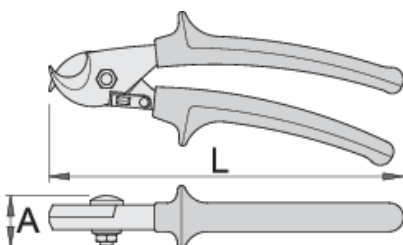

Κόφτης καλωδίων

580/1BI

Προφίλ

Χαρακτηριστικά προϊόντος

- υλικό: ειδική σύνθεση σκληρυμένη με θερμική επεξεργασία
- εξολοκλήρου σκληρυμένη με θερμική επεξεργασία
- κοπτήρες ηλεκτρολυτικά σκληρυμένοι
- φινίρισμα επιφάνειας: επιχρωμιωμένη σύμφωνα με ISO 1456:2009
- γυαλισμένη κεφαλή
- χειρολαβές βαρέως τύπου δυο συστατικών
- σταμπωτή σφραγίδα της UNIORD

Σημαντικό!

- για κόψιμο καλωδίων χωρίς χαλύβδινο σύρμα

L

A

Ø↑

609238

170

22

10

339

609239

230

22

17

444

* Οι εικόνες των προϊόντων είναι συμβολικές. Όλες οι διαστάσεις είναι σε mm, το βάρος είναι σε γραμμάρια. Όλες οι αναφερόμενες διαστάσεις μπορεί να διαφέρουν σε ανοχές.