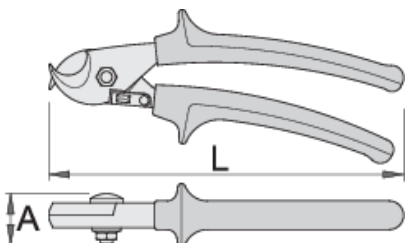

Κόφτης καλωδίων

580/1BI

Προφίλ

Χαρακτηριστικά προϊόντος

- υλικό: ειδική σύνθεση σκληρυμένη με θερμική επεξεργασία
- εξολοκλήρου σκληρυμένη με θερμική επεξεργασία
- κοπτήρες ηλεκτρολυτικά σκληρυμένοι
- φινίρισμα επιφάνειας: επιχρωμιωμένη σύμφωνα με ISO 1456:2009
- γυαλισμένη κεφαλή
- χειρολαβές βαρέως τύπου δυο συστατικών
- σταμπωτή σφραγίδα της UNIORD

Σημαντικό!

- για κόψιμο καλωδίων χωρίς χαλύβδινο σύρμα

L

A

Ø↑

609238

170

22

10

339

609239

230

22

17

444

* Οι εικόνες των προϊόντων είναι συμβολικές. Όλες οι διαστάσεις είναι σε mm, το βάρος είναι σε γραμμάρια. Όλες οι αναφερόμενες διαστάσεις μπορεί να διαφέρουν σε ανοχές.