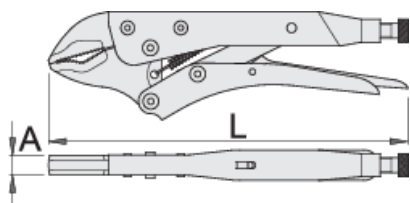

# Klešta grip

429/3

## Opis proizvoda

- čeljusti kovane, od specijalnog alatnog čelika
- ručke izrađene od čeličnog lima
- površina niklovana
- vreteno fosfatirano
- simetrične čeljusti

	L	A	O <sub>max</sub>	
613101	175	10	30	362
605206	250	12	35	596
613102	300	14	40	1010

\* Fotografije proizvoda su simbolične. Sve dimenzije su u mm, a težina u gramima. Sve navedene dimenzije mogu odstupati u granicama tolerancija.