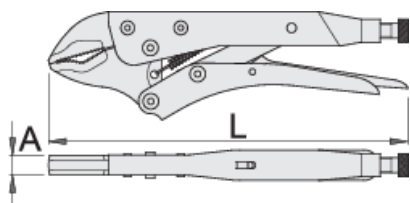

L	A	O_{max}	
613101	175	10	30	362
605206	250	12	35	596
613102	300	14	40	1010