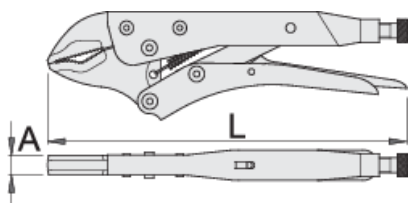

Klešče grip

429/3

Profili

Atributi izdelka

- čeljusti kovane iz Premium Plus ogljikovega jekla, poboljšane
- ročaji narejeni iz pločevine
- površinska zaščita: nikljane
- vijak fosfatiran
- simetrične čeljusti

	L	A	\bar{O}_{max}	
613101	175	10	30	362
605206	250	12	35	596
613102	300	14	40	1010

* Slike proizvodov so simbolične. Vse dimenzije so v mm, teža v g. Vse navedene dimenzije lahko odstopajo v tolerančnih merah.