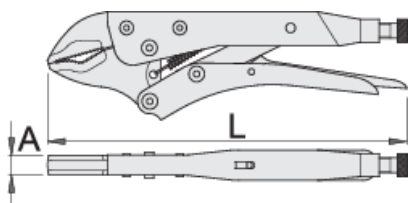

# Klešče grip

429/3

## Atributi izdelka

- čeljusti kovane iz Premium Plus ogljikovega jekla, poboljšane
- ročaji narejeni iz pločevine
- površinska zaščita: nikljane
- vijak fosfatiran
- simetrične čeljusti

	L	A	O <sub>max</sub>	
613101	175	10	30	362
605206	250	12	35	596
613102	300	14	40	1010

\* Slike proizvodov so simbolične. Vse dimenzije so v mm, masa v g. Vse navedene dimenzije lahko odstopajo v tolerančnih merah.