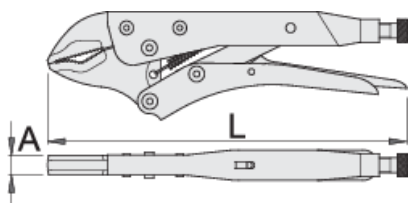

Грип клешта

429/3

Profiles

Product features

- челусти ковани од специјален челик за алат, целосно појачан и кален
- рачки направени од челичен лим
- завршна површина: никлувана
- фосфатен навој
- симетрични челусти

	L	A	O _{max}	
613101	175	10	30	362
605206	250	12	35	596
613102	300	14	40	1010

* Сликите на производите се симболични. Сите димензии се во мм, тежината е во грамови. Сите наведени димензии може да се разликуваат во ниво на толеранција