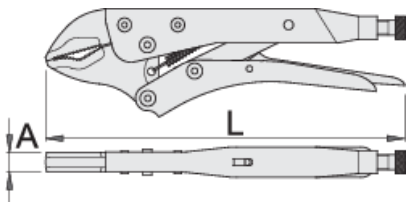

Πένσα γκριπ γενικής χρήσης

429/3

Προφίλ

Χαρακτηριστικά προϊόντος

- σφυρήλατες σιαγόνες από ειδικό χάλυβα εργαλείων
- χειρολαβές από χαλυβδοέλασμα
- φινίρισμα επιφάνειας: επινικελωμένο
- φωσφατωμένη βίδα
- συμμετρικές σιαγόνες

	L	A	O _{max}	
613101	175	10	30	362
605206	250	12	35	596
613102	300	14	40	1010

* Οι εικόνες των προϊόντων είναι συμβολικές. Όλες οι διαστάσεις είναι σε mm, το βάρος είναι σε γραμμάρια. Όλες οι αναφερόμενες διαστάσεις μπορεί να διαφέρουν σε ανοχές.