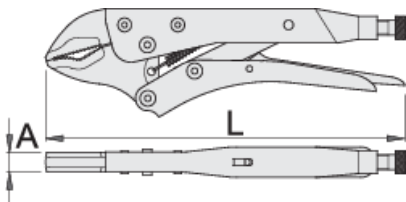

Πένσα γκριπ γενικής χρήσης

429/3

Προφίλ

Χαρακτηριστικά προϊόντος

- σφυρήλατες σιαγόνες από ειδικό χάλυβα εργαλείων
- χειρολαβές από χαλυβδοέλασμα
- φινίρισμα επιφάνειας: επινικελωμένο
- φωσφατωμένη βίδα
- συμμετρικές σιαγόνες

	L	A	\bar{O}_{max}	
613101	175	10	30	362
605206	250	12	35	596
613102	300	14	40	1010

* Οι εικόνες των προϊόντων είναι συμβολικές. Όλες οι διαστάσεις είναι σε mm, το βάρος είναι σε γραμμάρια. Όλες οι αναφερόμενες διαστάσεις μπορεί να διαφέρουν σε ανοχές.