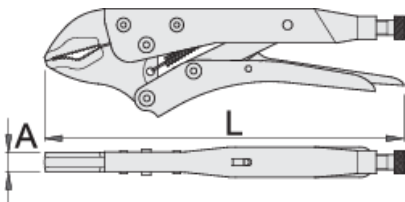

L	A	$\bar{O}_{max}$	
613101	175	10	30	362
605206	250	12	35	596
613102	300	14	40	1010