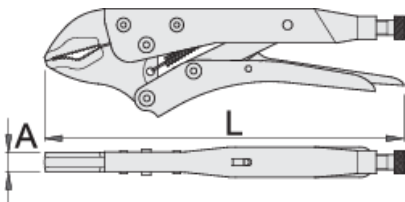

# Πένσα γκριπ γενικής χρήσης

429/3

## Χαρακτηριστικά προϊόντος

- σφυρήλατες σιαγόνες από ειδικό χάλυβα εργαλείων
- χειρολαβές από χαλυβδοέλασμα
- φινίρισμα επιφάνειας: επινικελωμένο
- φωσφατωμένη βίδα
- συμμετρικές σιαγόνες

	L	A	$\bar{O}_{max}$	
613101	175	10	30	362
605206	250	12	35	596
613102	300	14	40	1010

\* Οι εικόνες των προϊόντων είναι συμβολικές. Όλες οι διαστάσεις είναι σε mm, το βάρος είναι σε γραμμάρια. Όλες οι αναφερόμενες διαστάσεις μπορεί να διαφέρουν σε ανοχές.