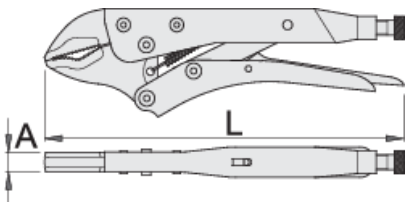

Dana grip

429/3

Profiles

Product features

- grykë rënie të falsifikuara nga mjet e veçantë çeliku, ngurtësuar tërësisht dhe nevrík
- trajton bërë nga fletë metalike
- përfundojë sipërfaqe: nikel kromuar
- vidë veshura me fosfat
- nofullat simetrike

|  | L | A | \bar{O}_{max} |  |
|--|-----|----|-----------------|---|
| 613101 | 175 | 10 | 30 | 362 |
| 605206 | 250 | 12 | 35 | 596 |
| 613102 | 300 | 14 | 40 | 1010 |

* Imazhet e produkteve janë simbolike. Të gjitha dimensionet janë në mm, pesha në gram. Të gjitha dimensionet e listuara mund të ndryshojnë në tolerancë.