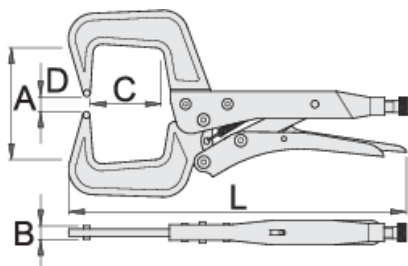

Klešče grip, varilne

432/3C

Profili

Premium + 

Atributi izdelka

- čeljusti kovane iz Premium Plus ogljikovega jekla, poboljšane
- ročaji narejeni iz pločevine
- površinska zaščita: nikljane
- vijak fosfatiran

Uporaba:

- za pločevino in profile

L

A

B

C

D↑

L

55

50

717

* Slike proizvodov so simbolične. Vse dimenzije so v mm, masa v g. Vse navedene dimenzije lahko odstopajo v tolerančnih merah.