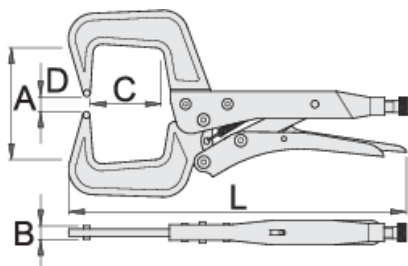

Klešče grip, varilne

432/3C

Profili

Premium + 

Atributi izdelka

- čeljusti kovane iz Premium Plus ogljikovega jekla, poboljšane
- ročaji narejeni iz pločevine
- površinska zaščita: nikljane
- vijak fosfatiran

Uporaba:

- za pločevino in profile

L

A

B

C

D↑

L

55

50

717

* Slike proizvodov so simbolične. Vse dimenzije so v mm, teža v g. Vse navedene dimenzije lahko odstopajo v tolerančnih merah.