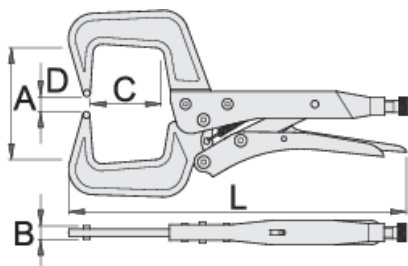

Употреба:

- за лим и профили