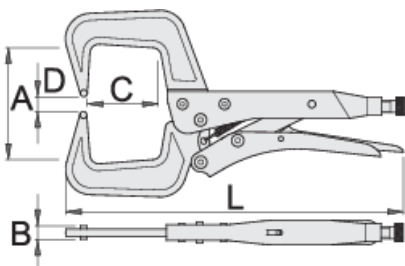

Πένσα γκριπ συγκολλητών

432/3C

Προφίλ

Premium + 

Χαρακτηριστικά προϊόντος

- σφυρήλατες σιαγόνες από ειδικό χάλυβα εργαλείων
- χειρολαβές από χαλυβδόελασμα
- φινίρισμα επιφάνειας: επινικελωμένο
- φωσφατωμένη βίδα

Χρήση:

- για χαλυβδοελάσματα και μεταλλικά προφίλ

L

A

B

C

D↑

L

55

50

717

* Οι εικόνες των προϊόντων είναι συμβολικές. Όλες οι διαστάσεις είναι σε mm, το βάρος είναι σε γραμμάρια. Όλες οι αναφερόμενες διαστάσεις μπορεί να διαφέρουν σε ανοχές.