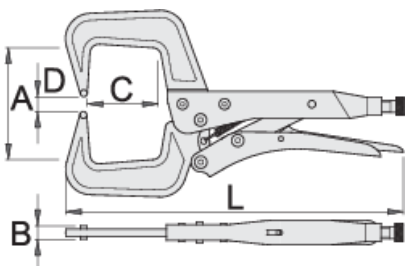

Përdorim:

- për fletë metalike dhe profilet