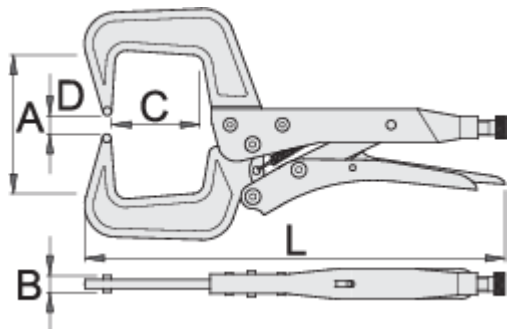

Dana saldim gripit

432/3C

Profiles

Premium +

[\(/al/about-](#)

[us/materials\).](#)

[\(/al/support/warranty\).](#)

Product features

- grykë rënie të falsifikuara nga mjet e veçantë çeliku, ngurtësuar tërësisht dhe nevrik
- trajton bërë nga fletë metalike
- përfundojë sipërfaqe: nikel kromuar
- vidë veshura me fosfat

Përdorim:

- për fletë metalike dhe profilet

601144

L

280

A

82

B

10

C