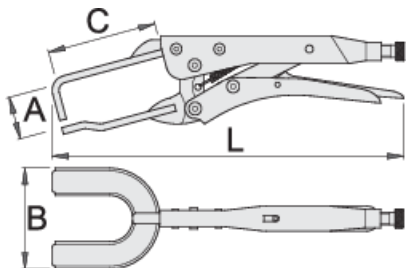

Klešče grip, varilne

432/3A

Profili

Premium + 

Atributi izdelka

- čeljusti kovane iz Premium Plus ogljikovega jekla, poboljšane
- ročaji narejeni iz pločevine
- površinska zaščita: nikljane
- vijak fosfatiran

Uporaba:

- za kotne cevi

601142

L

280

A

30

B

76

C

75

D[†]

45

851

* Slike proizvodov so simbolične. Vse dimenzije so v mm, masa v g. Vse navedene dimenzije lahko odstopajo v tolerančnih merah.