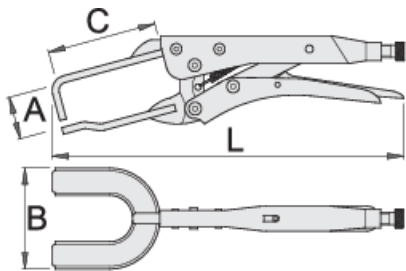

Klešče grip, varilne

432/3A

Profili

Premium + 

Atributi izdelka

- čeljusti kovane iz Premium Plus ogljikovega jekla, poboljšane
- ročaji narejeni iz pločevine
- površinska zaščita: nikljane
- vijak fosfatiran

Uporaba:

- za kotne cevi

601142

L

280

A

30

B

76

C

75

D \uparrow

45

851

* Slike proizvodov so simbolične. Vse dimenzije so v mm, masa v g. Vse navedene dimenzije lahko odstopajo v tolerančnih merah.