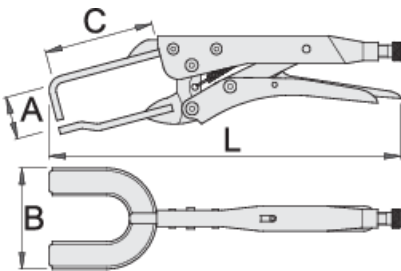

Πένσα γκριπ συγκολλητών

432/3A

Προφίλ

Premium + 

Χαρακτηριστικά προϊόντος

- σφυρήλατες σιαγόνες από ειδικό χάλυβα εργαλείων
- χειρολαβές από χαλυβδοέλασμα
- φινίρισμα επιφάνειας: επινικελωμένο
- φωσφατωμένη βίδα

Χρήση:

- για γωνιακούς σωλήνες

601142

L

280

A

30

B

76

C

75

D $\bar{\uparrow}$

45

851

* Οι εικόνες των προϊόντων είναι συμβολικές. Όλες οι διαστάσεις είναι σε mm, το βάρος είναι σε γραμμάρια. Όλες οι αναφερόμενες διαστάσεις μπορεί να διαφέρουν σε ανοχές.