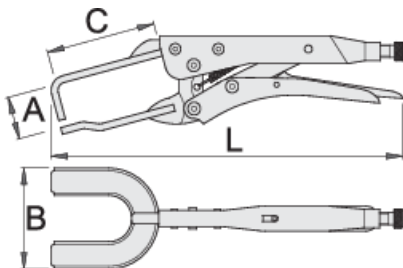

Πένσα γκριπ συγκολλητών

432/3A

Προφίλ

Premium + 

Χαρακτηριστικά προϊόντος

- σφυρήλατες σιαγόνες από ειδικό χάλυβα εργαλείων
- χειρολαβές από χαλυβδόελασμα
- φινίρισμα επιφάνειας: επινικελωμένο
- φωσφατωμένη βίδα

Χρήση:

- για γωνιακούς σωλήνες

601142

L

280

A

30

B

76

C

75

D[↑]

45

851

* Οι εικόνες των προϊόντων είναι συμβολικές. Όλες οι διαστάσεις είναι σε mm, το βάρος είναι σε γραμμάρια. Όλες οι αναφερόμενες διαστάσεις μπορεί να διαφέρουν σε ανοχές.