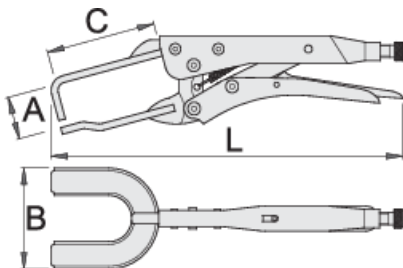

Πένσα γκριπ συγκολλητών

432/3A

Προφίλ

Premium + 

Χαρακτηριστικά προϊόντος

- σφυρήλατες σιαγόνες από ειδικό χάλυβα εργαλείων
- χειρολαβές από χαλυβδόελασμα
- φινίρισμα επιφάνειας: επινικελωμένο
- φωσφατωμένη βίδα

Χρήση:

- για γωνιακούς σωλήνες

601142

L

280

A

30

B

76

C

75

D $\bar{\uparrow}$

45

851

* Οι εικόνες των προϊόντων είναι συμβολικές. Όλες οι διαστάσεις είναι σε mm, το βάρος είναι σε γραμμάρια. Όλες οι αναφερόμενες διαστάσεις μπορεί να διαφέρουν σε ανοχές.