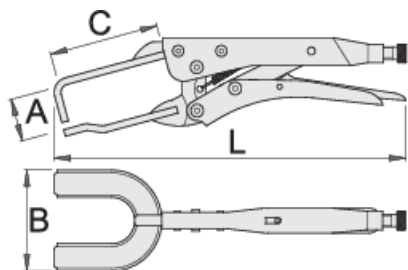

Πένσα γκριπ συγκολλητών

432/3A

Profiles

Premium + 

Product attributes

- σφυρήλατες σιαγόνες από ειδικό χάλυβα εργαλείων
- χειρολαβές από χαλυβδοέλασμα
- φινίρισμα επιφάνειας: επινικελωμένο
- φωσφατωμένη βίδα

Χρήση:

- για γωνιακούς σωλήνες

601142

L

280

A

30

B

76

C

75

D $\bar{\bar{\tau}}$

45

851

* Οι εικόνες των προϊόντων είναι συμβολικές. Όλες οι διαστάσεις είναι σε mm, το βάρος είναι σε γραμμάρια. Όλες οι αναφερόμενες διαστάσεις μπορεί να διαφέρουν σε ανοχές.