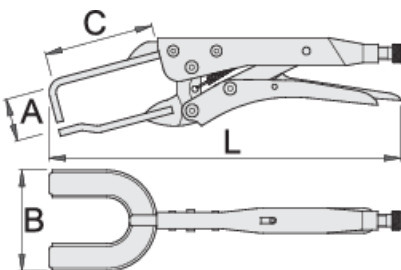

# Dana grip për saldimit

432/3A

## Product features

- grykë rënie të falsifikuara nga mjet e veçantë çeliku, ngurtësuar tërësisht dhe nevrrik
- trajton bërë nga fletë metalike
- përfundojë sipërfaqe: nikel kromuar
- vidë veshura me fosfat

## Përdorim:

- për tuba kënd

601142

L

280

A

30

B

76

C

75

D $\bar{\uparrow}$

45

851

\* Imazhet e produkteve janë simbolike. Të gjitha dimensionet janë në mm, pesha në gram. Të gjitha dimensionet e listuara mund të ndryshojnë në tolerancë.