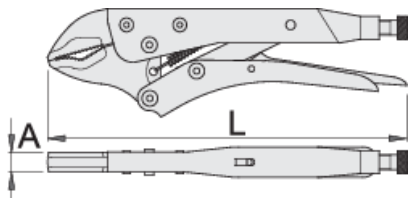

# Klešta grip

430/3

## Opis proizvoda

- čeljusti kovane, od specijalnog alatnog čelika, u potpunosti poboljšane i ojačane
- ručke izrađene od čeličnog lima
- površina niklovana
- vreteno fosfatirano

	L	A	$\bar{O}_{max}$	
601551	175	10	30	365
601552	250	12	35	596
601553	300	14	40	1023

\* Fotografije proizvoda su simbolične. Sve dimenzije su u mm, a težina u gramima. Sve navedene dimenzije mogu odstupati u granicama tolerancija.