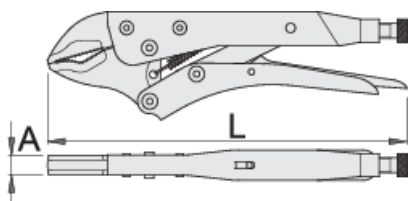

Klešta grip

430/3

Profili

Premium + 

Opis proizvoda

- čeljusti kovane, od specijalnog alatnog čelika, u potpunosti poboljšane i ojačane
- ručke izrađene od čeličnog lima
- površina niklovana
- vreteno fosfatirano

	L	A		
601551	175	10	30	365
601552	250	12	35	596
601553	300	14	40	1023

* Fotografije proizvoda su simbolične. Sve dimenzije su u mm, a težina u gramima. Sve navedene dimenzije mogu odstupati u granicama tolerancija.