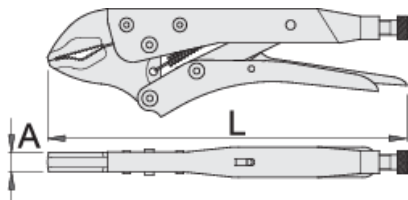

Klešče grip

430/3

Profili

Premium + 

Atributi izdelka

- čeljusti kovane iz Premium Plus ogljikovega jekla, poboljšane
- ročaji narejeni iz pločevine
- površinska zaščita: nikljane
- vijak fosfatiran

	L	A	O _{max}	
601551	175	10	30	365
601552	250	12	35	596
601553	300	14	40	1023

* Slike proizvodov so simbolične. Vse dimenzije so v mm, masa v g. Vse navedene dimenzije lahko odstopajo v tolerančnih merah.