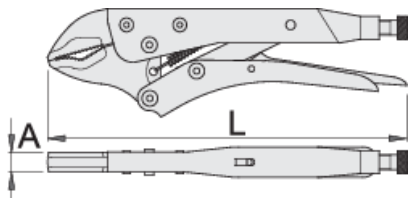

Klešče grip

430/3

Profili

Premium + 

Atributi izdelka

- čeljusti kovane iz Premium Plus ogljikovega jekla, poboljšane
- ročaji narejeni iz pločevine
- površinska zaščita: nikljane
- vijak fosfatiran

	L	A		
601551	175	10	30	365
601552	250	12	35	596
601553	300	14	40	1023

* Slike proizvodov so simbolične. Vse dimenzije so v mm, teža v g. Vse navedene dimenzije lahko odstopajo v tolerančnih merah.