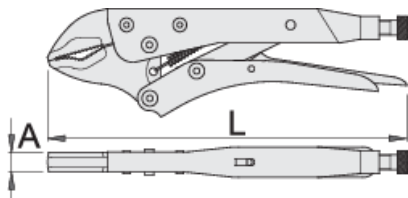

Clesti menghina

430/3

Profile

Premium + 

Caracteristicile produsului

- falci forjate din otel special de scule
- manere din tabla
- acoperire nichelare
- surub fosfatat

	L	A	O _{max}	
601551	175	10	30	365
601552	250	12	35	596
601553	300	14	40	1023

* Imaginea produsului este simbolica. Toate dimensiunile sunt exprimate în mm, greutatea în grame.