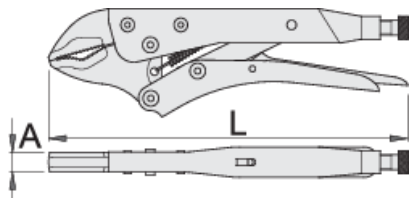

Clesti menghina

430/3

Profile

Premium + 

Caracteristicile produsului

- falci forjate din otel special de scule
- manere din tabla
- acoperire nichelare
- surub fosfatat

	L	A	\bar{O}_{max}	
601551	175	10	30	365
601552	250	12	35	596
601553	300	14	40	1023

* Imaginea produsului este simbolica. Toate dimensiunile sunt exprimate în mm, greutatea în grame.