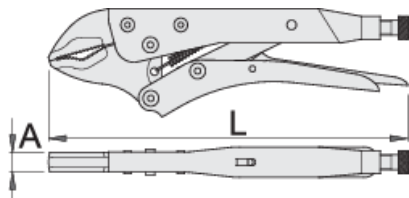

Clesti menghina

430/3

Profile

Premium + 

Caracteristicile produsului

- falci forjate din otel special de scule
- manere din tabla
- acoperire nichelare
- surub fosfatat

	L	A	O _{max}	
601551	175	10	30	365
601552	250	12	35	596
601553	300	14	40	1023

* Imaginea produsului este simbolica. Toate dimensiunile sunt exprimate în mm, greutatea în grame.