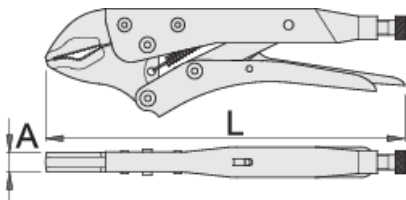

Griptang

430/3

Profielen

Premium + 

Product attributen

- jaws drop forged from premium plus carbon steel, entirely hardened and tempered
- handles made from sheet metal
- surface finish: nickel plated
- screw phosphated

	L	A	 max	
601551	175	10	30	365
601552	250	12	35	596
601553	300	14	40	1023

* Afbeeldingen van producten zijn symbolisch. Alle afmetingen zijn in mm en gewicht in gram. Alle vermelde afmetingen kunnen variëren in tolerantie.