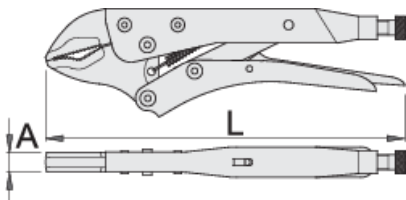

# Griptang

430/3

## Product attributen

- jaws drop forged from premium plus carbon steel, entirely hardened and tempered
- handles made from sheet metal
- surface finish: nickel plated
- screw phosphated

	L	A		
601551	175	10	30	365
601552	250	12	35	596
601553	300	14	40	1023

\* Afbeeldingen van producten zijn symbolisch. Alle afmetingen zijn in mm en gewicht in gram. Alle vermelde afmetingen kunnen variëren in tolerantie.