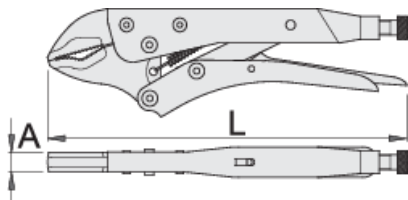

Грип клешти

430/3

Profiles

Premium + 

Product features

- челусти ковани од специјален челик за алат, целосно појачан и кален
- рачки направени од челичен лим
- завршна површина: никлувана
- фосфатен навој

	L	A	\bar{O}_{max}	
601551	175	10	30	365
601552	250	12	35	596
601553	300	14	40	1023

* Сликите на производите се симболични. Сите димензии се во мм, тежината е во грамови. Сите наведени димензии може да се разликуваат во ниво на толеранција