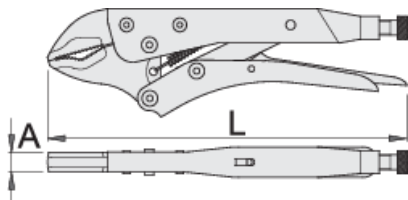

Kliješta grip

430/3

Profili

Premium + 

Atributi proizvoda

- čeljusti su kovane od posebnog alatnog čelika, u cjelosti ojačane i zakaljene
- ručke izrađene od čeličnog lima
- završna obrada: niklovanje
- vijak fosfatiran

	L	A		
601551	175	10	30	365
601552	250	12	35	596
601553	300	14	40	1023

* Slike proizvoda su simbolične. Sve dimenzije su u mm, masa je u g.