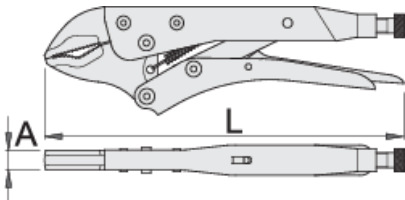

L	A	Ø_{max}	
601551	175	10	30	365
601552	250	12	35	596
601553	300	14	40	1023

* Οι εικόνες των προϊόντων είναι συμβολικές. Όλες οι διαστάσεις είναι σε mm, το βάρος είναι σε γραμμάρια. Όλες οι αναφερόμενες διαστάσεις μπορεί να διαφέρουν σε ανοχές.