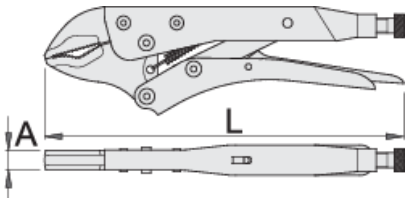

Πένσα γκριπ γενικής χρήσης

430/3

Προφίλ

Premium + 

Χαρακτηριστικά προϊόντος

- σφυρήλατες σιαγόνες από ειδικό χάλυβα εργαλείων
- χειρολαβές από χαλυβδοέλασμα
- φινίρισμα επιφάνειας: επινικελωμένο
- φωσφατωμένη βίδα

	L	A	Ömax	
601551	175	10	30	365
601552	250	12	35	596
601553	300	14	40	1023

* Οι εικόνες των προϊόντων είναι συμβολικές. Όλες οι διαστάσεις είναι σε mm, το βάρος είναι σε γραμμάρια. Όλες οι αναφερόμενες διαστάσεις μπορεί να διαφέρουν σε ανοχές.