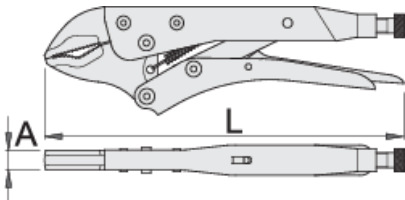

# Πένσα γκριπ γενικής χρήσης

430/3

## Χαρακτηριστικά προϊόντος

- σφυρήλατες σιαγόνες από ειδικό χάλυβα εργαλείων
- χειρολαβές από χαλυδοέλασμα
- φινίρισμα επιφάνειας: επινικελωμένο
- φωσφατωμένη βίδα

	L	A	Ø <sub>max</sub>	
601551	175	10	30	365
601552	250	12	35	596
601553	300	14	40	1023

\* Οι εικόνες των προϊόντων είναι συμβολικές. Όλες οι διαστάσεις είναι σε mm, το βάρος είναι σε γραμμάρια. Όλες οι αναφερόμενες διαστάσεις μπορεί να διαφέρουν σε ανοχές.