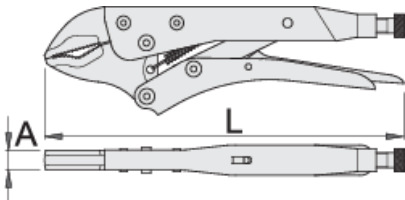

# Πένσα γκριπ γενικής χρήσης

430/3

## Χαρακτηριστικά προϊόντος

- σφυρήλατες σιαγόνες από ειδικό χάλυβα εργαλείων
- χειρολαβές από χαλυδοέλασμα
- φινίρισμα επιφάνειας: επινικελωμένο
- φωσφατωμένη βίδα

	L	A	$\bar{O}_{max}$	
601551	175	10	30	365
601552	250	12	35	596
601553	300	14	40	1023

\* Οι εικόνες των προϊόντων είναι συμβολικές. Όλες οι διαστάσεις είναι σε mm, το βάρος είναι σε γραμμάρια. Όλες οι αναφερόμενες διαστάσεις μπορεί να διαφέρουν σε ανοχές.