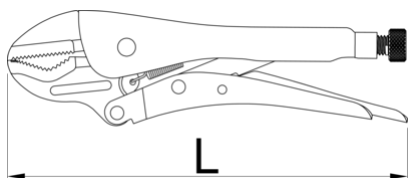

Kleště grip

430/3

Profily

Premium + 

Vlastnosti produktu

- čelisti jsou kované, ze speciální oceli
- rukojeti jsou plechové
- povrchová úprava: niklováno
- nastavitelný ?roub fosfátován

	L	A	O _{max}	
601551	175	12.5	30	352
601552	250	13.5	35	542
601553	300	14	40	1023

* Obrázky produktů jsou symbolické. Všechny rozměry jsou v mm a hmotnost v gramech. Všechny uvedené rozměry se mohou lišit v toleranci.