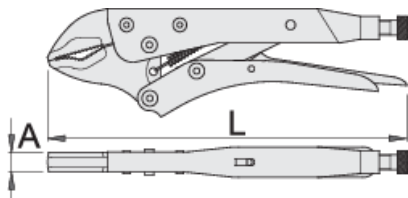

Kleště grip

430/3

Profily

Premium + 

Vlastnosti produktu

- čelisti jsou kované, ze speciální oceli
- rukojeti jsou plechové
- povrchová úprava: niklováno
- nastavitelný ?roub fosfátován

	L	A	 max	
601551	175	10	30	365
601552	250	12	35	596
601553	300	14	40	1023

* Obrázky produktů jsou symbolické. Všechny rozměry jsou v mm a hmotnost v gramech. Všechny uvedené rozměry se mohou lišit v toleranci.