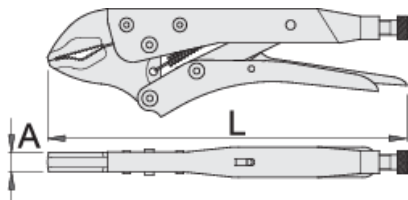

Kleště grip

430/3

Profily

Premium + 

Vlastnosti produktu

- čelisti jsou kované, ze speciální oceli
- rukojeti jsou plechové
- povrchová úprava: niklováno
- nastavitelný ?roub fosfátován

	L	A	 max	
601551	175	10	30	365
601552	250	12	35	596
601553	300	14	40	1023

* Obrázky produktů jsou symbolické. Všechny rozměry jsou v mm a hmotnost v gramech. Všechny uvedené rozměry se mohou lišit v toleranci.