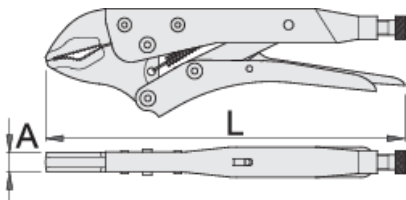

# Griptang

430/3

## Product attributen

- Gesmede bek van speciaal staal
- handles made from sheet metal
- Coating: nikkel
- Fosfaatvisueel

	L	A	$\bar{O}_{max}$	
601551	175	10	30	365
601552	250	12	35	596
601553	300	14	40	1023

\* Afbeeldingen van producten zijn symbolisch. Alle afmetingen zijn in mm, en het gewicht in grammen. Alle vermelde afmetingen kunnen variëren in tolerantie.