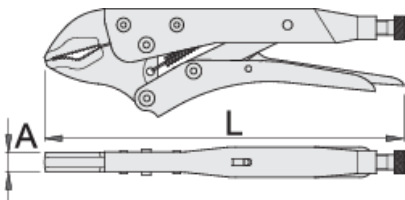

Griptang

430/3

Profielen

Premium + 

Product attributen

- Gesmede bek van speciaal staal
- handles made from sheet metal
- Coating: nikkel
- Fosfaatvisueel

	L	A	\bar{O}_{max}	
601551	175	10	30	365
601552	250	12	35	596
601553	300	14	40	1023

* Afbeeldingen van producten zijn symbolisch. Alle afmetingen zijn in mm, en het gewicht in grammen. Alle vermelde afmetingen kunnen variëren in tolerantie.