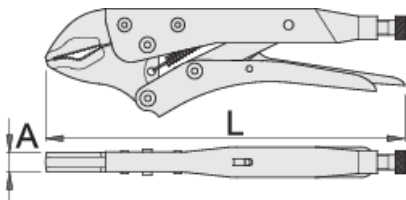

Griptang

430/3

Profielen

Premium + 

Product attributen

- Gesmede bek van speciaal staal
- handles made from sheet metal
- Coating: nikkel
- Fosfaatvisueel

	L	A	\bar{O}_{max}	
601551	175	10	30	365
601552	250	12	35	596
601553	300	14	40	1023

* Afbeeldingen van producten zijn symbolisch. Alle afmetingen zijn in mm, en het gewicht in grammen. Alle vermelde afmetingen kunnen variëren in tolerantie.