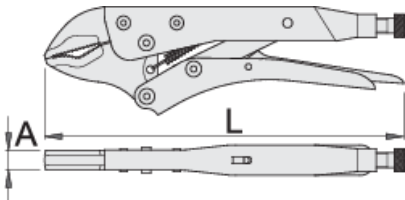

Dana grip

430/3

Profiles

Premium + 

Product features

- grykë rënie të falsifikuara nga mjet special çeliku, ngurtësuar tërësisht dhe nevrrik
- trajton bërë nga fletë metalike
- përfundojë sipërfaqe: nikel kromuar
- vidë veshura me fosfat

	L	A	Omax	
601551	175	10	30	365
601552	250	12	35	596
601553	300	14	40	1023

* Imazhet e produkteve janë simbolike. Të gjitha dimensionet janë në mm, pesha në gram. Të gjitha dimensionet e listuara mund të ndryshojnë në tolerancë.