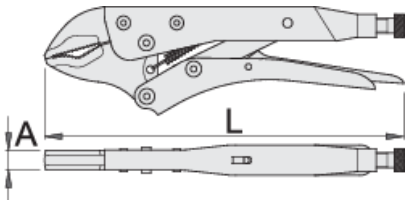

Dana grip

430/3

Profiles

Premium + 

Product features

- grykë rënie të falsifikuara nga mjet special çeliku, ngurtësuar tërësisht dhe nevrrik
- trajton bërë nga fletë metalike
- përfundojë sipërfaqe: nikel kromuar
- vidë veshura me fosfat

	L	A	O _{max}	
601551	175	10	30	365
601552	250	12	35	596
601553	300	14	40	1023

* Imazhet e produkteve janë simbolike. Të gjitha dimensionet janë në mm, pesha në gram. Të gjitha dimensionet e listuara mund të ndryshojnë në tolerancë.