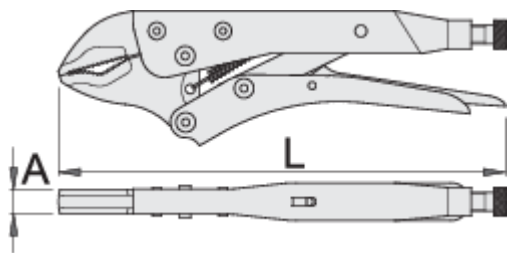

- grykë rënie të falsifikuara nga mjet special çeliku, ngurtësuar tërësisht dhe nevrik
- trajton bërë nga fletë metalike
- përfundojë sipërfaqe: nikel kromuar
- vidë veshura me fosfat

L

A

\bar{O}_{max}

601551