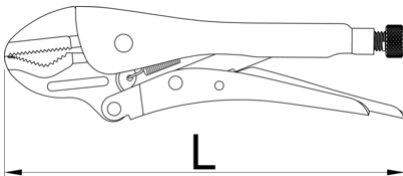

# Dana grip

430/3

## Product features

- grykë rënie të falsifikuara nga mjet special çeliku, ngurtësuar tërësisht dhe nevrík
- trajton bërë nga fletë metalike
- përfundojë sipërfaqe: nikel kromuar
- vidë veshura me fosfat

	L	A	O <sub>max</sub>	
601551	175	12.5	30	352
601552	250	13.5	35	542
601553	300	14	40	1023

\* Imazhet e produkteve janë simbolike. Të gjitha dimensionet janë në mm, pesha në gram. Të gjitha dimensionet e listuara mund të ndryshojnë në tolerancë.