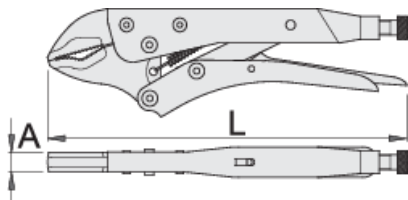

# Dana grip

430/3

## Product features

- grykë rënie të falsifikuara nga mjet special çeliku, ngurtësuar tërësisht dhe nevrrik
- trajton bërë nga fletë metalike
- përfundojë sipërfaqe: nikel kromuar
- vidë veshura me fosfat

	L	A	O <sub>max</sub>	
601551	175	10	30	365
601552	250	12	35	596
601553	300	14	40	1023

\* Imazhet e produkteve janë simbolike. Të gjitha dimensionet janë në mm, pesha në gram. Të gjitha dimensionet e listuara mund të ndryshojnë në tolerancë.