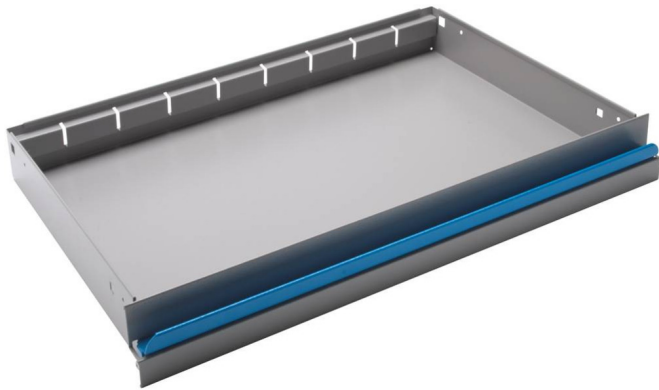

Small drawer 940EV

D20

Barcode	L	B	H	Icon
620564	585	413	75	2100

Retail packaging

Barcode	MA	MB	MC	Icon
620564	615	435	100	2100

Transport packaging

Barcode	Icon	TA	TB	TC	Icon
620564	1				