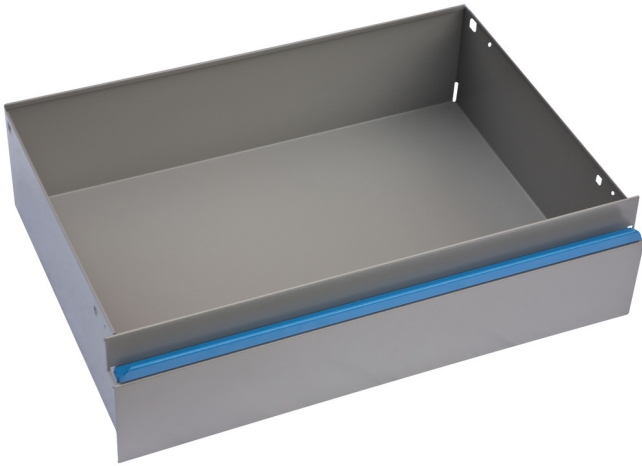

Schublade

D19

Product attributes

- für Artikels 940EV and 940H

620563

L

585

B

413

H

155

3923

* Bilder von Produkten sind Symbolfotos. Abmessungen sind in mm, Gewichte in Gramm.