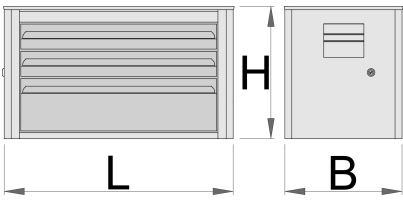

Alet sandığı Eurovision - 3 bölmeli

939/3EV

Profiles

Product features

- malzeme: sac metal
- kilitleme sistemi
- lock with key included also foam keyring
- bilyalı sürgülü çekmeceler
- sentetik örtü çekmeceleri ve aletleri hasarlardan korur
- kadmiyum ve kurşun içermeyen renkle ekolojik lake kaplamalıdır
- 3 çekmece (iki çekmecenin boyutları: 560x275x70mm, bir çekmecenin boyutları: 560x315x150mm)
- her çekmecenin maksimum kapasitesi: 30kg

* Ürünlerin resimleri semboliktir. Bütün boyutlar mm ve ağırlık gram cinsindedir.

Spare parts

Lock with keys

940ECO için bilyalı sürgü

Related products

Alet arabası Eurovision

Alet sandığı Eurovision - 4 bölmeli