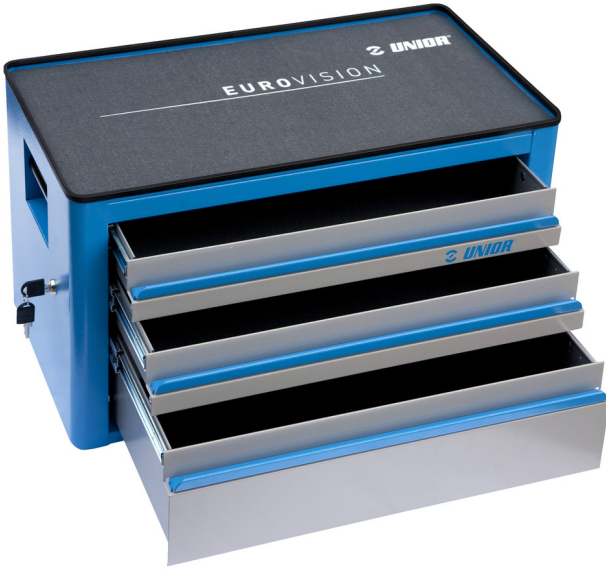

# Alet sandığı Eurovision - 3 bölmeli

939/3EV

## Product features

- malzeme: sac metal
- kilitleme sistemi
- lock with key included also foam keyring
- bilyalı sürgülü çekmeceler
- sentetik örtü çekmeceleri ve aletleri hasarlardan korur
- kadmiyum ve kurşun içermeyen renkle ekolojik lake kaplamalıdır
- 3 çekmece (iki çekmecenin boyutları: 560x275x70mm, bir çekmecenin boyutları: 560x315x150mm)
- her çekmecenin maksimum kapasitesi: 30kg

## Related products

Alet arabası Eurovision

Alet sandığı Eurovision - 4 bölmeli

Alet arabası Eurovision