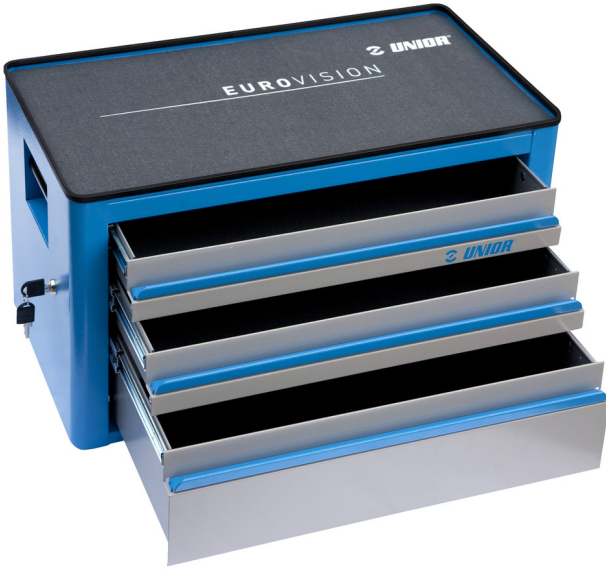

Alet sandığı Eurovision - 3 bölmeli

939/3EV

Profiles

Product features

- malzeme: sac metal
- kilitleme sistemi
- lock with key included also foam keyring
- bilyalı sürgülü çekmeceler
- sentetik örtü çekmeceleri ve aletleri hasarlardan korur
- kadmiyum ve kurşun içermeyen renkle ekolojik lake kaplamalıdır
- 3 çekmece (iki çekmecenin boyutları: 560x275x70mm, bir çekmecenin boyutları: 560x315x150mm)
- her çekmecenin maksimum kapasitesi: 30kg

620556

L

690

B

355

H

394

21600

* Ürünlerin resimleri semboliktir. Bütün boyutlar mm ve ağırlık gram cinsindedir.

Spare parts

Lock with keys

940ECO için bilyalı sürgü

Related products

Alet arabası Eurovision

Alet sandığı Eurovision - 4 bölmeli