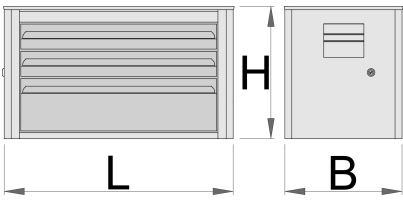

## Product features

- malzeme: sac metal
- kilitleme sistemi
- lock with key included also foam keyring
- bilyalı sürgülü çekmeceler
- sentetik örtü çekmeceleri ve aletleri hasarlardan korur
- kadmiyum ve kurşun içermeyen renkle ekolojik lake kaplamalıdır
- 3 çekmece (iki çekmecenin boyutları: 560x275x70mm, bir çekmecenin boyutları: 560x315x150mm)
- her çekmecenin maksimum kapasitesi: 30kg

\* Ürünlerin resimleri semboliktir. Bütün boyutlar mm ve ağırlık gram cinsindedir.