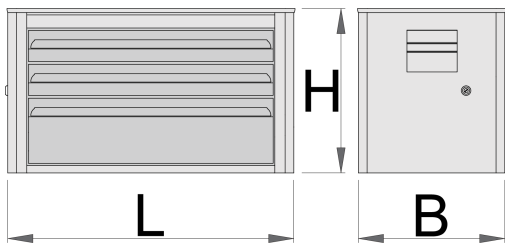

Predalnik Eurovision 3-delni

939/3EV

Profili

[./slo/support/warranty](https://slo.support.warranty)

Atributi izdelka

- material: Premium Plus pločevina
- centralno zaklepanje predalov s ključavnico in pregibnim ključem
- ključavnica s ključem vsebuje tudi obesek
- predali s krogličnimi vodili
- sintetična obloga ščiti predale in orodje pred poškodbo
- uporaba eko barve s standardom kvalitete Qualicoat
- 3 predali (2 x L 560 x W 275 x H 70mm, 1 x L 560 x W 315 x H 150mm)
- maksimalna nosilnost posameznega predala: 30kg

Predal veliki

Vodila kroglična, 1 par

Sintetična obloga za predal D939EV1

Sintetična obloga za predal D939EV2