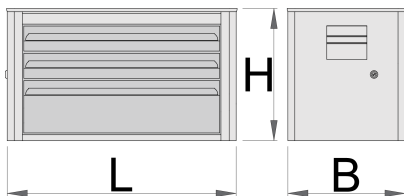

# Skrinka na náradie Eurovision - 3 dielna

939/3EV

## Product features

- materiál: premium plus ocelový plech
- centrálny uzamykací systém so zámkom a skladacím kľúčom
- zámok s kľúčom vrátane penovej kľúčienky
- zásuvky s klznými lištami a guľovými ložiskami
- syntetický povlak chráni zásuvky a skrinku pred poškodením
- lakované ekologickou farbou Qualicoat
- 3 zásuvky (2 x L 560 x W 275 x H 70 mm, 1 x L 560 x V 315 x H 150 mm)
- nosnosť zásuvky: 30kg