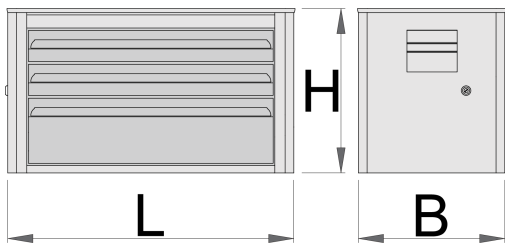

Skrinka na náradie - 3 dielna

939/3EV

Profiles

[./sk/support/warranty](https://sk.support.warranty)

Product features

- materiál: premium plus ocelový plech
- centrálny uzamykací systém so zámkom a skladacím kľúčom
- zámok s kľúčom vrátane penovej kľúčenky
- zásuvky s klznými lištami a guľovými ložiskami
- syntetický povlak chráni zásuvky a skrinku pred poškodením
- lakované ekologickou farbou Qualicoat
- 3 zásuvky (2 x L 560 x W 275 x H 70 mm, 1 x L 560 x V 315 x H 150 mm)
- nosnosť zásuvky: 30kg

Barcode	L	B	H	Weight
620556	690	355	394	21600

Retail packaging

Barcode	MA	MB	MC	Weight
620556	765	430	460	21670

Transport packaging

Barcode	Quantity	TA	TB	TC	Weight
620556	1				

Spare parts

Lock with keys

Malá zásuvka pre skrinku Eurovision