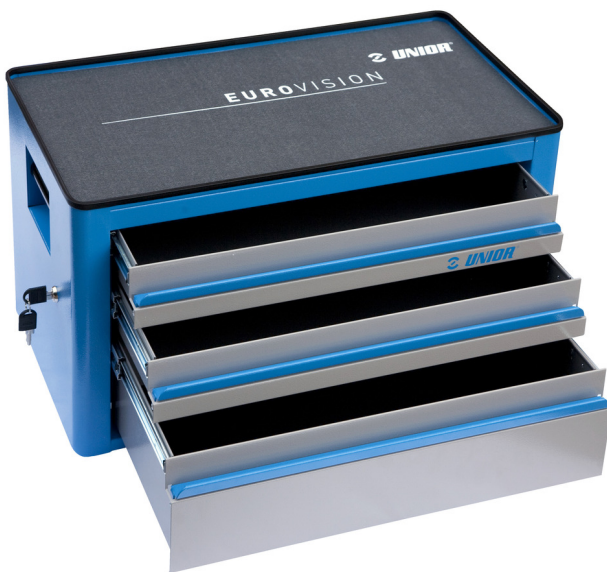

Dulap Eurovision - 3 compartimente

939/3EV

Profile

Caracteristicile produsului

- tabla cu gauri perforate
- sistem de inchidere
- lock with key included also foam keyring
- sertare pe rulmenti
- protectie a sertarelor sintetica si a sculelor contra deteriorarii
- vopsele cu vopsele ecologice fara cadmiu si plumb
- 3 sertare (2 dim. 560x320x75 mm, 1 dim. 560x315x150mm)
- Capacitatea sertarelor: 30 kg

620556

L

690

B

355

H

394

21600

* Imaginea produsului este simbolica. Toate dimensiunile sunt exprimate în mm, greutatea în grame.

Piese de schimb

Lock with keys

Glisiera pe rulment pentru 940ECO

Related products

Carucior de scule Eurovision

Dulap Eurovision - 4 compartimente

Carucior de scule Eurovision