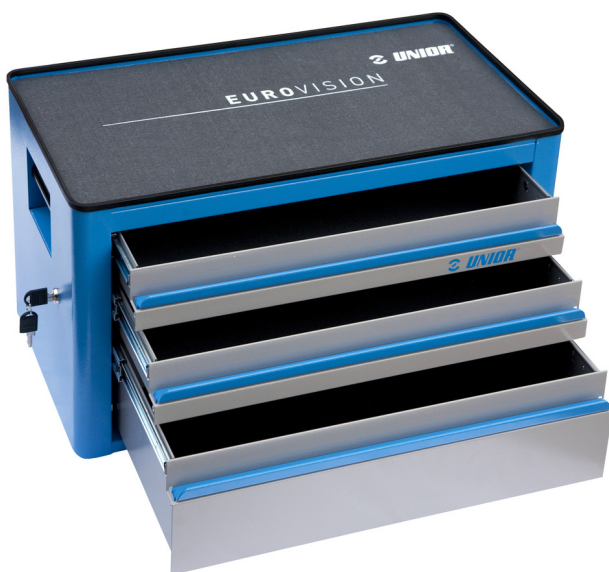

# Dulap Eurovision - 3 compartimente

939/3EV

## Caracteristicile produsului

- tabla cu gauri perforate
- sistem de inchidere
- lock with key included also foam keyring
- sertare pe rulmenti
- protectie a sertarelor sintetica si a sculelor contra deteriorarii
- vopsite cu vopsele ecologice fara cadmiu si plumb
- 3 sertare (2 dim. 560x320x75 mm, 1 dim. 560x315x150mm)
- Capacitatea sertarelor: 30 kg

## Related products

Carucior de scule Eurovision

Dulap Eurovision - 4 compartimente

Carucior de scule Eurovision