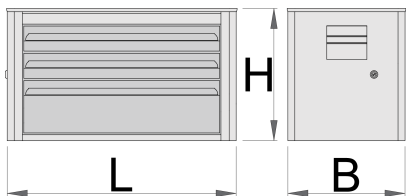

## Caracteristicile produsului

- tabla cu gauri perforate
- sistem de inchidere
- lock with key included also foam keyring
- sertare pe rulmenti
- protectie a sertarelor sintetica si a sculelor contra deteriorarii
- vopsite cu vopsele ecologice fara cadmiu si plumb
- 3 sertare (2 dim. 560x320x75 mm, 1 dim. 560x315x150mm)
- Capacitatea sertarelor: 30 kg

\* Imaginea produsului este simbolica. Toate dimensiunile sunt exprimate în mm, greutatea în grame.