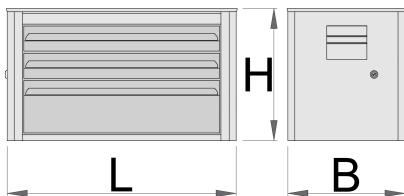

Dulap Eurovision - 3 compartimente

939/3EV

Profile

Caracteristicile produsului

- tabla cu gauri perforate
- sistem de inchidere
- lock with key included also foam keyring
- sertare pe rulmenti
- protectie a sertarelor sintetica si a sculelor contra deteriorarii
- vopsite cu vopsele ecologice fara cadmiu si plumb
- 3 sertare (2 dim. 560x320x75 mm, 1 dim. 560x315x150mm)
- Capacitatea sertarelor: 30 kg

* Imaginea produsului este simbolica. Toate dimensiunile sunt exprimate în mm, greutatea în grame.

Piese de schimb

Lock with keys

Glisiera pe rulment pentru 940ECO

Related products

Carucior de scule Eurovision