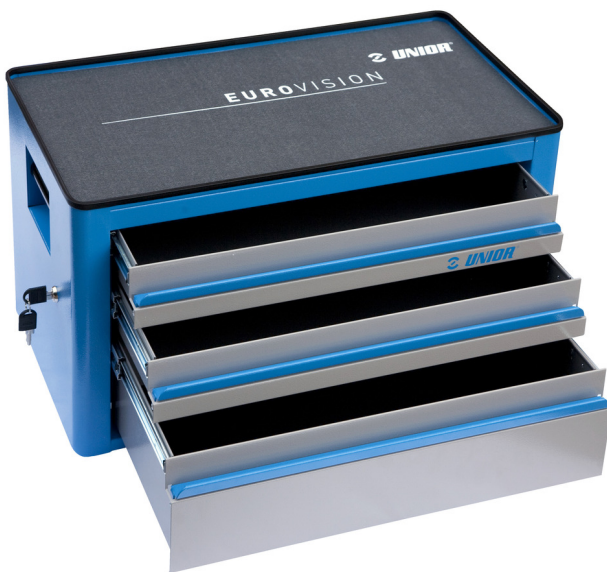

Dulap Eurovision - 3 compartimente

939/3EV

Profile

Caracteristicile produsului

- tabla cu gauri perforate
- sistem de inchidere
- lock with key included also foam keyring
- sertare pe rulmenti
- protectie a sertarelor sintetica si a sculelor contra deteriorarii
- vopsite cu vopsele ecologice fara cadmiu si plumb
- 3 sertare (2 dim. 560x320x75 mm, 1 dim. 560x315x150mm)
- Capacitatea sertarelor: 30 kg

620556

L

690

B

355

H

394

21600

* Imaginea produsului este simbolica. Toate dimensiunile sunt exprimate în mm, greutatea în grame.

Piese de schimb

Lock with keys

Glisiera pe rulment pentru 940ECO

Related products

Carucior de scule Eurovision

Dulap Eurovision - 4 compartimente

Carucior de scule Eurovision