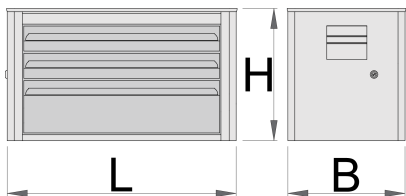

Dulap Eurovision - 3 compartimente

939/3EV

Profile

Caracteristicile produsului

- tabla cu gauri perforate
- sistem de inchidere
- lock with key included also foam keyring
- sertare pe rulmenti
- protectie a sertarelor sintetica si a sculelor contra deteriorarii
- vopsele cu vopsele ecologice fara cadmiu si plumb
- 3 sertare (2 dim. 560x320x75 mm, 1 dim. 560x315x150mm)
- Capacitatea sertarelor: 30 kg

* Imaginea produsului este simbolica. Toate dimensiunile sunt exprimate în mm, greutatea în grame.

Piese de schimb

Lock with keys

Glisiera pe rulment pentru 940ECO

Related products

Carucior de scule Eurovision

Dulap Eurovision - 4 compartimente

Carucior de scule Eurovision