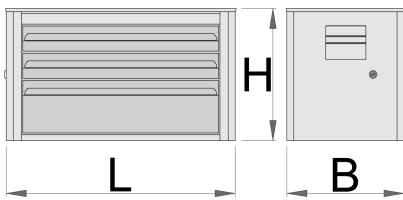

Gereedschapkist Eurovision - 3 delig

939/3EV

Profielen

Product attributen

- materiaal: premium PLUS plaatstaal
- central locking system with a lock and folding key
- slot met sleutel inbegrepen en foam-sleutelhanger
- drawers with ball-bearing slides
- coated with eco colour of Qualicoat quality standard
- 3 drawers (2 x L 560 x W 275 x H 70mm, 1 x L 560 x W 315 x H 150mm)
- maximum capacity of each drawer: 30kg

620556

L

690

B

355

H

394

21600

* Afbeeldingen van producten zijn symbolisch. Alle afmetingen zijn in mm en gewicht in gram. Alle vermelde afmetingen kunnen variëren in tolerantie.

Onderdelen

Slot met sleutels

Ball bearing slide, set of 1 pair