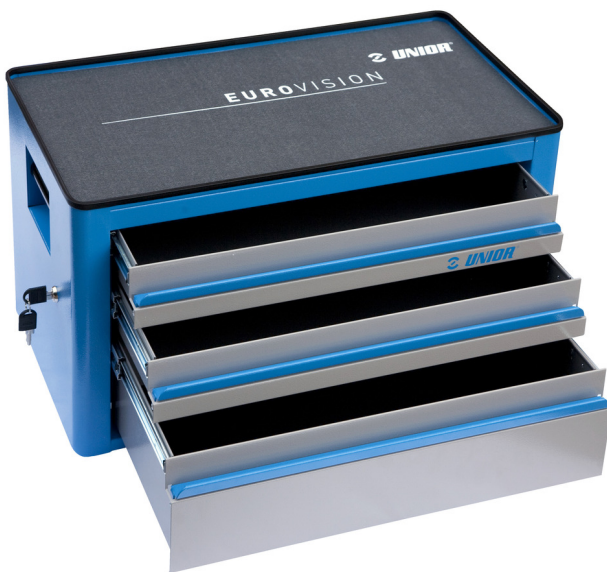

Gereedschapkist Eurovision - 3 delig

939/3EV

Profielen

Product attributen

- materiaal: premium PLUS plaatstaal
- central locking system with a lock and folding key
- slot met sleutel inbegrepen en foam-sleutelhanger
- drawers with ball-bearing slides
- the synthetic covering protects drawers and tools from damage
- coated with eco colour of Qualicoat quality standard
- 3 drawers (2 x L 560 x W 275 x H 70mm, 1 x L 560 x W 315 x H 150mm)
- maximum capacity of each drawer: 30kg

620556

L

690

B

355

H

394

21600

* Afbeeldingen van producten zijn symbolisch. Alle afmetingen zijn in mm en gewicht in gram. Alle vermelde afmetingen kunnen variëren in tolerantie.

Onderdelen

Slot met sleutels

Ball bearing slide, set of 1 pair

Gerelateerde producten

Gereedschapwagen Eurovision

Gereedschapkist Eurovision - 4 delig

Gereedschapwagen Eurovision