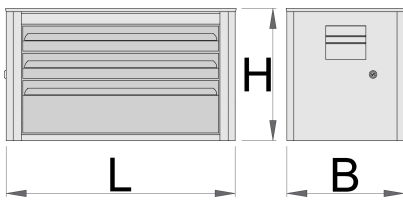

Gereedschapkist Eurovision - 3 delig

939/3EV

Profielen

Product attributen

- materiaal: premium PLUS plaatstaal
- central locking system with a lock and folding key
- slot met sleutel inbegrepen en foam-sleutelhanger
- drawers with ball-bearing slides
- the synthetic covering protects drawers and tools from damage
- coated with eco colour of Qualicoat quality standard
- 3 drawers (2 x L 560 x W 275 x H 70mm, 1 x L 560 x W 315 x H 150mm)
- maximum capacity of each drawer: 30kg

620556

L

690

B

355

H

394

21600

* Afbeeldingen van producten zijn symbolisch. Alle afmetingen zijn in mm en gewicht in gram. Alle vermelde afmetingen kunnen variëren in tolerantie.

Onderdelen

Slot met sleutels

Ball bearing slide, set of 1 pair