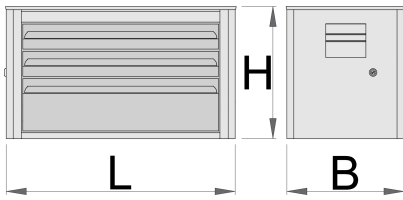

Троделна касета за алат EURO VISION

939/3EV

Profiles

Product features

- материјал: специјален ПЛУС челичен лим
- централно заклучување со брава и клуч на преклопување
- брава со клуч вклучува и привезок
- фиоки со топчести лизгачи
- обложена со еко боја на Qualicoat стандард за квалитет
- 3 фиоки (2 x L 560 x W 275 x H 70mm, 1 x L 560 x W 315 x H 150mm)
- капацитет на фиоки: 30 кг

620556

L

690

B

355

H

394

21600

* Сликите на производите се симболични. Сите димензии се во мм, тежината е во грамови. Сите наведени димензии може да се разликуваат во ниво на толеранција

Spare parts

Брава со клучеви

Топчести шини, сет од 1 пар