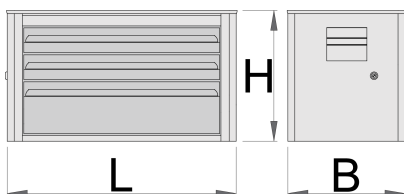

Cassettera portautensili Eurovision - 3 scomparti

939/3EV

Profili

Attributi del prodotto

- materiale: lamiera di metallo PLUS premium
- sistema di chiusura
- serratura con chiave inclusa, portachiavi in schiuma
- cassetti con guide con cuscinetti a sfere
- la copertura sintetica protegge i cassetti e gli utensili da danneggiamenti
- laccatura ecologica con colori senza cadmio e piombo
- 3 cassetti (2 dim. 560x275x70 mm, 1 dim. 560x315x150mm)
- portata dei cassetti: 30 kg.

* Le immagini dei prodotti sono puramente simboliche. Tutte le dimensioni sono in mm, peso in grammi.

Parti di ricambio

Serratura con chiavi

Guida con cuscinetti a sfera per 940ECO

Related products

Carrello portautensili EUROVISION

Cassettera portautensili Eurovision - 4 scomparti

Carrello portautensili EUROVISION