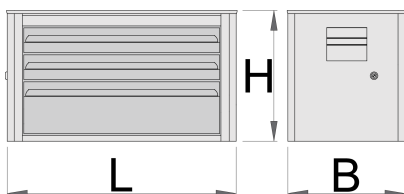

Cassettiera portautensili Eurovision - 3 scomparti

939/3EV

Profili

Attributi del prodotto

- materiale: lamiera di metallo PLUS premium
- sistema di chiusura
- serratura con chiave inclusa, portachiavi in schiuma
- cassetti con guide con cuscinetti a sfere
- la copertura sintetica protegge i cassetti e gli utensili da danneggiamenti
- laccatura ecologica con colori senza cadmio e piombo
- 3 cassetti (2 dim. 560x275x70 mm, 1 dim. 560x315x150mm)
- portata dei cassetti: 30 kg.

* Le immagini dei prodotti sono puramente simboliche. Tutte le dimensioni sono in mm, peso in grammi.

Parti di ricambio

Serratura con chiavi

Guida con cuscinetti a sfera per 940ECO

Related products

Carrello portautensili EUROVISION

Cassettiera portautensili Eurovision - 4 scomparti

Carrello portautensili EUROVISION