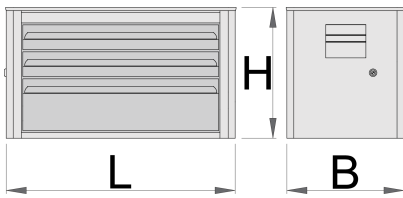

## Attributi del prodotto

- materiale: lamiera di metallo PLUS premium
- sistema di chiusura
- serratura con chiave inclusa, portachiavi in schiuma
- cassetti con guide con cuscinetti a sfere
- la copertura sintetica protegge i cassetti e gli utensili da danneggiamenti
- laccatura ecologica con colori senza cadmio e piombo
- 3 cassetti (2 dim. 560x275x70 mm, 1 dim. 560x315x150mm)
- portata dei cassetti: 30 kg.

\* Le immagini dei prodotti sono puramente simboliche. Tutte le dimensioni sono in mm, peso in grammi.