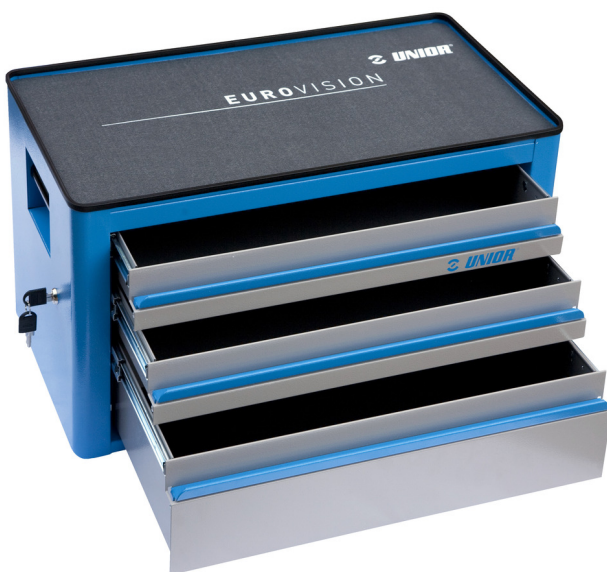

Cassettiera portautensili Eurovision - 3 scomparti

939/3EV

Profili

Attributi del prodotto

- materiale: lamiera di metallo PLUS premium
- sistema di chiusura
- serratura con chiave inclusa, portachiavi in schiuma
- cassetti con guide con cuscinetti a sfere
- la copertura sintetica protegge i cassetti e gli utensili da danneggiamenti
- laccatura ecologica con colori senza cadmio e piombo
- 3 cassetti (2 dim. 560x275x70 mm, 1 dim. 560x315x150mm)
- portata dei cassetti: 30 kg.

620556

L

690

B

355

H

394

21600

* Le immagini dei prodotti sono puramente simboliche. Tutte le dimensioni sono in mm, peso in grammi.

Parti di ricambio

Serratura con chiavi

Guida con cuscinetti a sfera per 940ECO

Related products

Carrello portautensili EUROVISION

Cassettiera portautensili Eurovision - 4 scomparti

Carrello portautensili EUROVISION