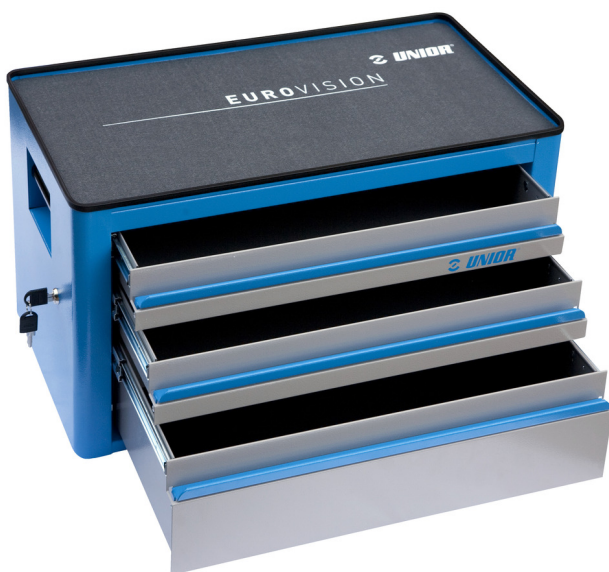

Eurovision szerszámláda - 3 fiókkal

939/3EV

Profilok

Termékjellemzők

- anyaga: Premium Plus acéllemez
- központi kulcsos zárrendszer összecusukható kulccsal
- mellékelt habzivacs kulcstartóval
- fiókok golyóscsapágyazott sínekkel
- környezetbarát porszórt festékbevonattal Qualicoat minőségi szabvány szerint
- 3 fiókkal (2x H 560 x Sz 275 x M 70 mm, 1x H 560 x Sz 315 x M 150 mm)
- fiókok egyenkénti teherbírása: 30 kg

620556

L

690

B

355

H

394

21600

* A termékeképek illusztrációk. Minden feltüntetett méret milliméterben, a tömegek grammban. Az összes feltüntetett méret eltérhet a toleranciának megfelelően.

Pótalkatrészek

Zár kulcsokkal

Csapágyazott fióksín, 1 pár