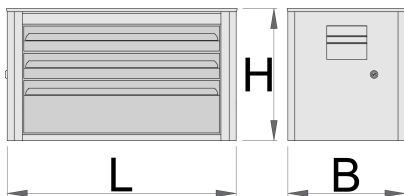

Eurovision szerszámláda - 3 fiókkal

939/3EV

Profilok

Termékjellemzők

- anyaga: Premium Plus acéllemez
- központi kulcsos zárrendszer összecusukható kulccsal
- mellékelt habszivacs kulcstartóval
- fiókok golyóscsapágyazott sínekkel
- szintetikus fiókbetét védi a fiókok belsejét és a szerszámokat a sérüléstől
- környezetbarát porszórt festékbevonattal Qualicoat minőségi szabvány szerint
- 3 fiókkal (2x H 560 x Sz 275 x M 70 mm, 1x H 560 x Sz 315 x M 150 mm)
- fiókok egyenkénti teherbírása: 30 kg

* A termékképek illusztrációk. Minden feltüntetett méret milliméterben, a tömegek grammban. Az összes feltüntetett méret eltérhet a toleranciának megfelelően.

Pótalkatrészek

Zár kulcsokkal

Csapágyazott fióksín, 1 pár