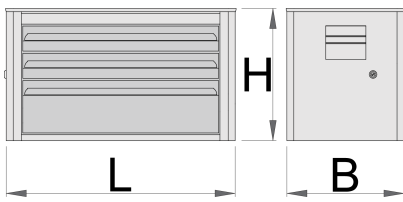

Eurovision szerszámláda - 3 fiókkal

939/3EV

Profilok

Termékjellemzők

- anyaga: Premium Plus acéllemez
- központi kulcsos zárrendszer összecusukható kulccsal
- mellékelt habzivacs kulcstartóval
- fiókok golyóscsapágyazott sínekkel
- környezetbarát porszórt festékbevonattal Qualicoat minőségi szabvány szerint
- 3 fiókkal (2x H 560 x Sz 275 x M 70 mm, 1x H 560 x Sz 315 x M 150 mm)
- fiókok egyenkénti teherbírása: 30 kg

620556

L

690

B

355

H

394

21600

* A termékeképek illusztrációk. Minden feltüntetett méret milliméterben, a tömegek grammban. Az összes feltüntetett méret eltérhet a toleranciának megfelelően.

Pótalkatrészek

Zár kulcsokkal

Csapágyazott fióksín, 1 pár