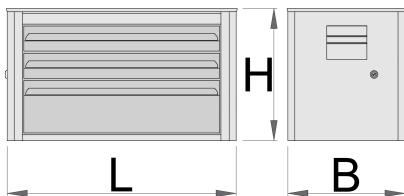

Eurovision szerszámláda - 3 fiókkal

939/3EV

Profilok

Termékjellemzők

- anyaga: Premium Plus acéllemez
- központi kulcsos zárrendszer összecusukható kulccsal
- mellékelt habzivacs kulcstartóval
- fiókok golyóscsapágyazott sínekkel
- szintetikus fiókbetét védi a fiókok belsejét és a szerszámokat a sérüléstől
- környezetbarát porszórt festékbevonattal Qualicoat minőségi szabvány szerint
- 3 fiókkal (2x H 560 x Sz 275 x M 70 mm, 1x H 560 x Sz 315 x M 150 mm)
- fiókok egyenkénti teherbírása: 30 kg

* A termékeképek illusztrációk. Minden feltüntetett méret milliméterben, a tömegek grammban. Az összes feltüntetett méret eltérhet a toleranciának megfelelően.

Pótalkatrészek

Zár kulcsokkal

Csapágyazott fióksín, 1 pár