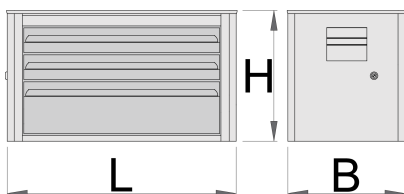

Εργαλειοθήκη Eurovision 3 διαμερισμάτων

939/3EV

Προφίλ

Χαρακτηριστικά προϊόντος

- Υλικό: premium plus χαλυβδόφυλλο
- Κεντρικό σύστημα κλειδώματος με αναδιπλούμενο κλειδί
- κλειδαριά με κλειδί, που περιλαμβάνει μπρελόκ από αφρώδες υλικό
- οδηγί συρταριών με ρουλεμάν
- συνθετικό προστατευτικό κάλυμμα συρταριών και εργαλείων
- οικολογικό λακάρισμα με χρώμα ποιότητας προτύπου Qualicoat
- 3 συρτάρια (2 x M 560 x Π 275 x Υ 70mm, 1 x M 560 x Π 315 x Υ 150mm)
- αντοχή συρταριών: 30kg

* Οι εικόνες των προϊόντων είναι συμβολικές. Όλες οι διαστάσεις είναι σε mm, το βάρος είναι σε γραμμάρια. Όλες οι αναφερόμενες διαστάσεις μπορεί να διαφέρουν σε ανοχές.

Ανταλλακτικά

Lock with keys

Γλίστρες συρταριών για 940ECO