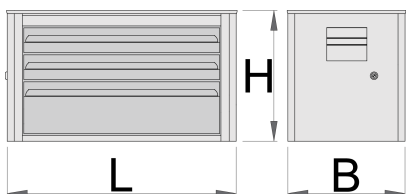

Εργαλειοθήκη Eurovision 3 διαμερισμάτων

939/3EV

Προφίλ

Χαρακτηριστικά προϊόντος

- Υλικό: premium plus χαλυβδόφυλλο
- Κεντρικό σύστημα κλειδώματος με αναδιπλούμενο κλειδί
- κλειδαριά με κλειδί, που περιλαμβάνει μπρελόκ από αφρώδες υλικό
- οδηγί συρταριών με ρουλεμάν
- συνθετικό προστατευτικό κάλυμμα συρταριών και εργαλείων
- οικολογικό λακάρισμα με χρώμα ποιότητας προτύπου Qualicoat
- 3 συρτάρια (2 x M 560 x Π 275 x Υ 70mm, 1 x M 560 x Π 315 x Υ 150mm)
- αντοχή συρταριών: 30kg

* Οι εικόνες των προϊόντων είναι συμβολικές. Όλες οι διαστάσεις είναι σε mm, το βάρος είναι σε γραμμάρια. Όλες οι αναφερόμενες διαστάσεις μπορεί να διαφέρουν σε ανοχές.

Ανταλλακτικά

Lock with keys

Γλίστρες συρταριών για 940ECO