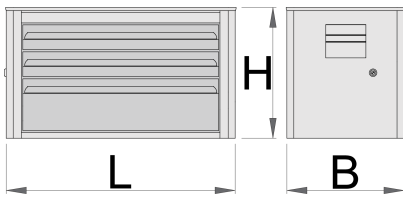

Εργαλειοθήκη Eurovision 3 διαμερισμάτων

939/3EV

Προφίλ

Χαρακτηριστικά προϊόντος

- Υλικό: premium plus χαλυβδόφυλλο
- Κεντρικό σύστημα κλειδώματος με αναδιπλούμενο κλειδί
- κλειδαριά με κλειδί, που περιλαμβάνει μπρελόκ από αφρώδες υλικό
- οδηγί συρταριών με ρουλεμάν
- συνθετικό προστατευτικό κάλυμμα συρταριών και εργαλείων
- οικολογικό λακάρισμα με χρώμα ποιότητας προτύπου Qualicoat
- 3 συρτάρια (2 x M 560 x Π 275 x Υ 70mm, 1 x M 560 x Π 315 x Υ 150mm)
- αντοχή συρταριών: 30kg

* Οι εικόνες των προϊόντων είναι συμβολικές. Όλες οι διαστάσεις είναι σε mm, το βάρος είναι σε γραμμάρια. Όλες οι αναφερόμενες διαστάσεις μπορεί να διαφέρουν σε ανοχές.

Ανταλλακτικά

Lock with keys

Γλύστρες συρταριών για 940ECO