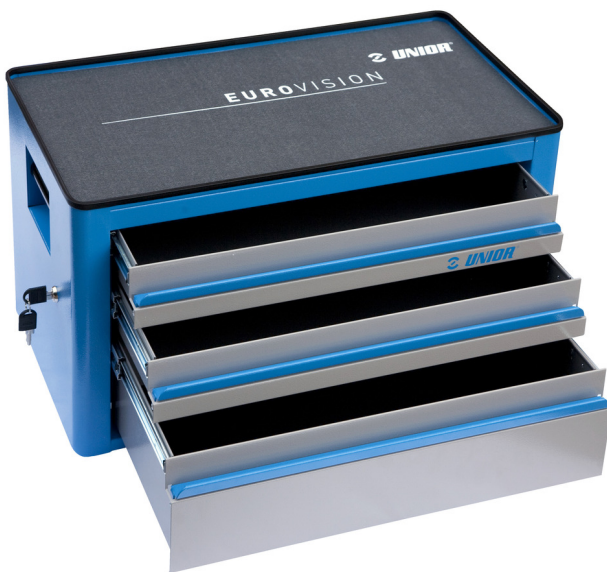

Coffre EUROVISION – 3 compartiments

939/3EV

Profils

Description produit

- matière : tôle Premium Plus
- système de verrouillage centralisé avec clé repliable
- serrure à clé, un porte clé mousse inclu
- tiroirs coulissants avec glissières sur roulement
- tiroirs recouverts de feutrine
- laque éco à la norme Qualicoat
- 3 tiroirs (2 de dim L560xP275xH70mm, 1 de dim L560xP315xH150mm)
- capacité des tiroirs : 30 kg

620556

L

690

B

355

H

394

21600

* Les images des produits ne sont pas contractuelles. Toutes les dimensions sont en mm, les poids en grammes.

Pièces de rechange

Serrure + clés

glissières à roulements à billes pour 940 ECO

Related products

Servante EUROVISION 4

Coffre EUROVISION – 4 compartiments

Servante EUROVISION 6