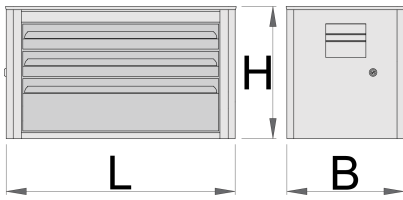

Coffre EUROVISION – 3 compartiments

939/3EV

Profils

Description produit

- matière : tôle Premium Plus
- système de verrouillage centralisé avec clé repliable
- serrure à clé, un porte clé mousse inclu
- tiroirs coulissants avec glissières sur roulement
- tiroirs recouverts de feutrine
- laque éco à la norme Qualicoat
- 3 tiroirs (2 de dim L560xP275xH70mm, 1 de dim L560xP315xH150mm)
- capacité des tiroirs : 30 kg

620556

L

690

B

355

H

394

21600

* Les images des produits ne sont pas contractuelles. Toutes les dimensions sont en mm, les poids en grammes.

Pièces de rechange

Serrure + clés

glissières à roulements à billes pour 940 ECO

Related products