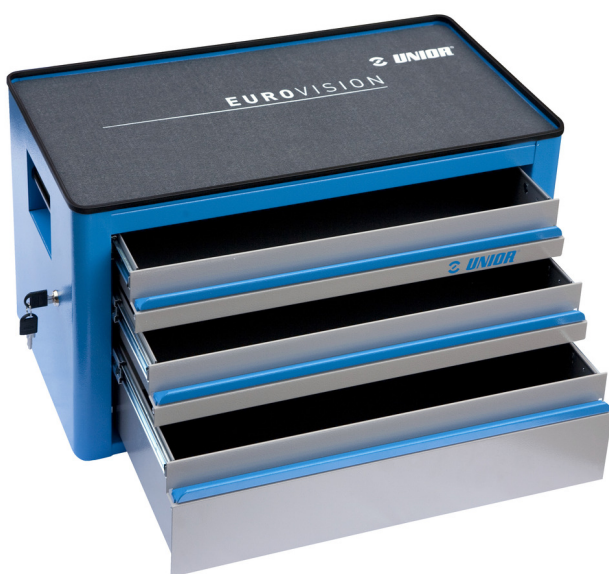

Coffre EUROVISION – 3 compartiments

939/3EV

Profils

Description produit

- matière : tôle Premium Plus
- système de verrouillage centralisé avec clé repliable
- serrure à clé, un porte clé mousse inclu
- tiroirs coulissants avec glissières sur roulement
- tiroirs recouverts de feutrine
- laque éco à la norme Qualicoat
- 3 tiroirs (2 de dim L560xP275xH70mm, 1 de dim L560xP315xH150mm)
- capacité des tiroirs : 30 kg

620556

L

690

B

355

H

394

21600

* Les images des produits ne sont pas contractuelles. Toutes les dimensions sont en mm, les poids en grammes.

Pièces de rechange

Serrure + clés

glissières à roulements à billes pour 940 ECO

Related products

Servante EUROVISION 4

Coffre EUROVISION – 4 compartiments

Servante EUROVISION 6