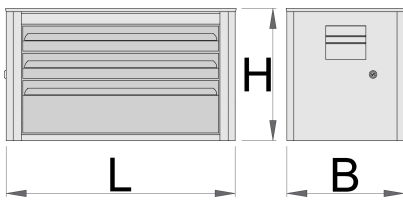

Coffre EUROVISION – 3 compartiments

939/3EV

Profils

Description produit

- matière : tôle Premium Plus
- système de verrouillage centralisé avec clé repliable
- serrure à clé, un porte clé mousse inclu
- tiroirs coulissants avec glissières sur roulement
- tiroirs recouverts de feutrine
- laque éco à la norme Qualicoat
- 3 tiroirs (2 de dim L560xP275xH70mm, 1 de dim L560xP315xH150mm)
- capacité des tiroirs : 30 kg

620556

L

690

B

355

H

394

21600

* Les images des produits ne sont pas contractuelles. Toutes les dimensions sont en mm, les poids en grammes.

Pièces de rechange

Serrure + clés

glissières à roulements à billes pour 940 ECO

Related products