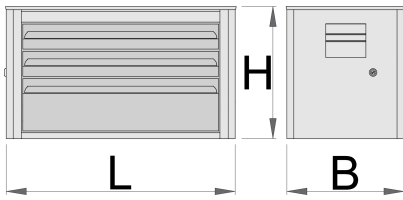

Coffre EUROVISION – 3 compartiments

939/3EV

Profils

Description produit

- matière : tôle Premium Plus
- système de verrouillage centralisé avec clé repliable
- serrure à clé, un porte clé mousse inclu
- tiroirs coulissants avec glissières sur roulement
- laque éco à la norme Qualicoat
- 3 tiroirs (2 de dim L560xP275xH70mm, 1 de dim L560xP315xH150mm)
- capacité des tiroirs : 30 kg

620556

L

690

B

355

H

394

21600

* Les images des produits ne sont pas contractuelles. Toutes les dimensions sont en mm, les poids en grammes.

Pièces de rechange

Serrure + clés

glissières à roulements à billes pour 940 ECO

Related products