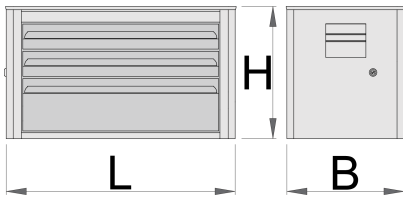

## Description produit

- matière : tôle Premium Plus
- système de verrouillage centralisé avec clé repliable
- serrure à clé, un porte clé mousse inclu
- tiroirs coulissants avec glissières sur roulement
- tiroirs recouverts de feutrine
- laque éco à la norme Qualicoat
- 3 tiroirs (2 de dim L560xP275xH70mm, 1 de dim L560xP315xH150mm)
- capacité des tiroirs : 30 kg