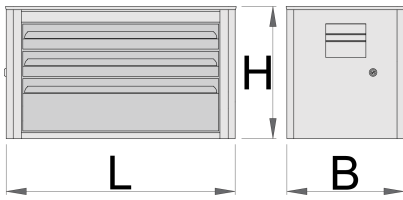

## Description produit

- Matière : tôle Premium Plus
- Système de verrouillage centralisé avec clé repliable
- Serrure à clé, un porte clé inclu
- Tiroirs coulissants avec glissières sur roulement
- Tiroirs recouverts de feutrine
- Laque éco à la norme Qualicoat
- 3 tiroirs : 2 dim L 560 x P 275 x H 70 mm et 1 dim L 560 x P 315 x H 150 mm
- Capacité des tiroirs : 30 kg