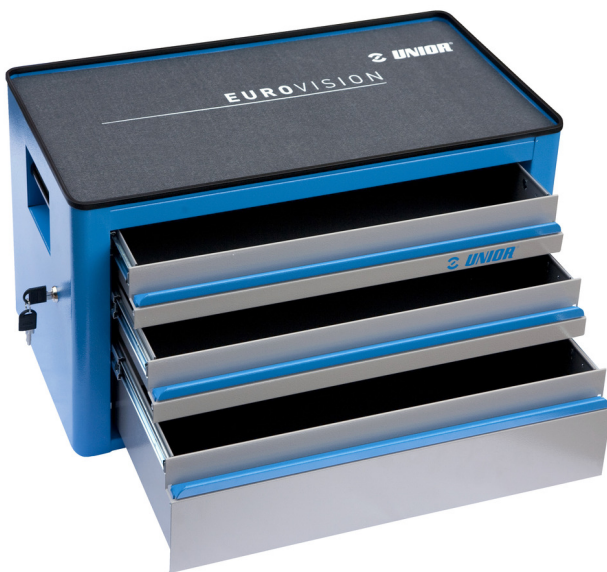

# Coffre EUROVISION - 3 compartiments

939/3EV

## Description produit

- Matière : tôle Premium Plus
- Système de verrouillage centralisé avec clé repliable
- Serrure à clé, un porte clé inclu
- Tiroirs coulissants avec glissières sur roulement
- Tiroirs recouverts de feutrine
- Laque éco à la norme Qualicoat
- 3 tiroirs : 2 dim L 560 x P 275 x H 70 mm et 1 dim L 560 x P 315 x H 150 mm
- Capacité des tiroirs : 30 kg