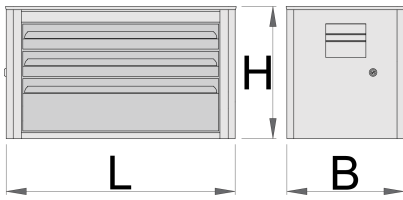

Coffre EUROVISION - 3 compartiments

939/3EV

Profils

Description produit

- Matière : tôle Premium Plus
- Système de verrouillage centralisé avec clé repliable
- Serrure à clé, un porte clé inclu
- Tiroirs coulissants avec glissières sur roulement
- Tiroirs recouverts de feutrine
- Laque éco à la norme Qualicoat
- 3 tiroirs : 2 dim L 560 x P 275 x H 70 mm et 1 dim L 560 x P 315 x H 150 mm
- Capacité des tiroirs : 30 kg

620556

L

690

B

355

H

394

21600

* Les images des produits ne sont pas contractuelles. Toutes les dimensions sont en mm, les poids en grammes.

Pièces de rechange

Serrure + clés

glissières à roulements à billes pour 940 ECO

Related products