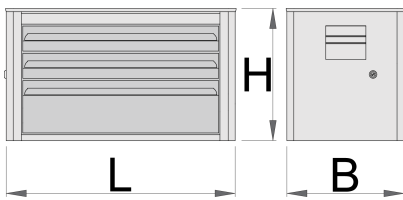

Coffre EUROVISION - 3 compartiments

939/3EV

Profils

Description produit

- Matière : tôle Premium Plus
- Système de verrouillage centralisé avec clé repliable
- Serrure à clé, un porte clé inclu
- Tiroirs coulissants avec glissières sur roulement
- Tiroirs recouverts de feutrine
- Laque éco à la norme Qualicoat
- 3 tiroirs : 2 dim L 560 x P 275 x H 70 mm et 1 dim L 560 x P 315 x H 150 mm
- Capacité des tiroirs : 30 kg

620556

L

690

B

355

H

394

21600

* Les images des produits ne sont pas contractuelles. Toutes les dimensions sont en mm, les poids en grammes.

Pièces de rechange

Serrure + clés

glissières à roulements à billes pour 940 ECO

Related products