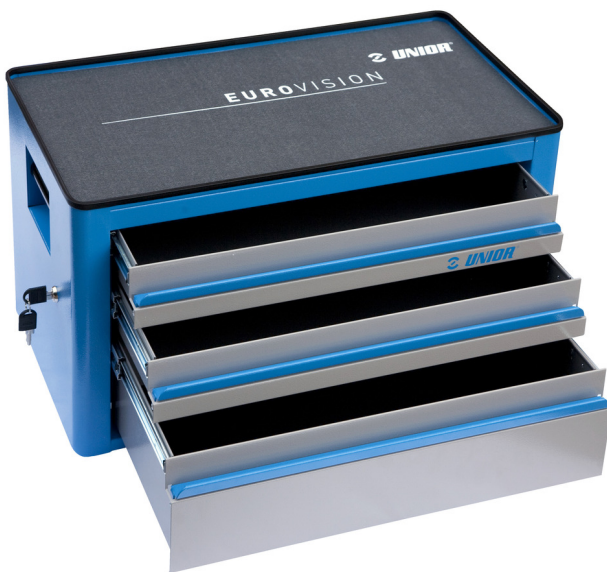

Coffre EUROVISION - 3 compartiments

939/3EV

Profils

Description produit

- Matière : tôle Premium Plus
- Système de verrouillage centralisé avec clé repliable
- Serrure à clé, un porte clé inclu
- Tiroirs coulissants avec glissières sur roulement
- Tiroirs recouverts de feutrine
- Laque éco à la norme Qualicoat
- 3 tiroirs : 2 dim L 560 x P 275 x H 70 mm et 1 dim L 560 x P 315 x H 150 mm
- Capacité des tiroirs : 30 kg

620556

L

690

B

355

H

394

21600

* Les images des produits ne sont pas contractuelles. Toutes les dimensions sont en mm, les poids en grammes.

Pièces de rechange

Serrure + clés

glissières à roulements à billes pour 940 ECO

Related products

Servante EUROVISION

Coffre EUROVISION - 4 compartiments

Servante EUROVISION