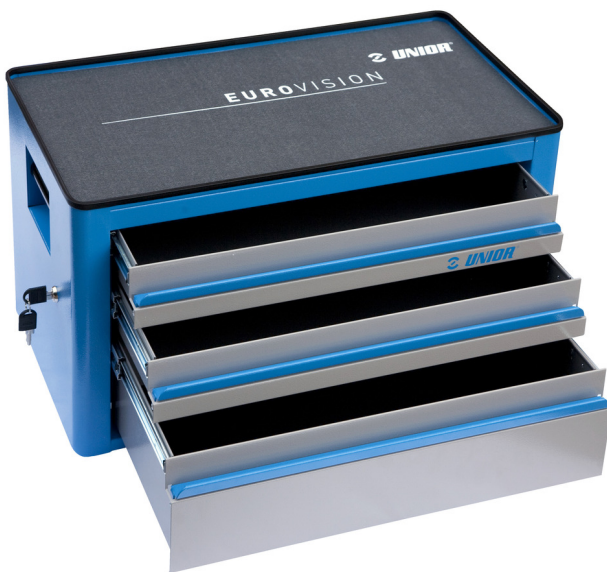

Coffre EUROVISION - 3 compartiments

939/3EV

Profils

Description produit

- Matière : tôle Premium Plus
- Système de verrouillage centralisé avec clé repliable
- Serrure à clé, un porte clé inclu
- Tiroirs coulissants avec glissières sur roulement
- Tiroirs recouverts de feutrine
- Laque éco à la norme Qualicoat
- 3 tiroirs : 2 dim L 560 x P 275 x H 70 mm et 1 dim L 560 x P 315 x H 150 mm
- Capacité des tiroirs : 30 kg

620556

L

690

B

355

H

394

21600

* Les images des produits ne sont pas contractuelles. Toutes les dimensions sont en mm, les poids en grammes.

Pièces de rechange

Serrure + clés

glissières à roulements à billes pour 940 ECO

Related products