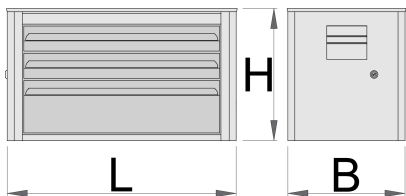

## Vlastnosti produktu

- materiál: Premium Plus plech
- centrální zamykání zámekem a sklápěcím klíčem
- součástí zámku je také pěnový přívěšek na klíče
- 100% výsuvné zásuvky na kolečkových ložiskách
- povrchová úprava: chromováno dle normy ISO 1456: 2009
- 3 zásuvky (2 zásuvky L 560 x W 275 x H 70mm, 1 zásuvka L 560 x W 315 x H 150mm)
- Kapacita zásuvek: 30 kg

\* Obrázky produktů jsou symbolické. Všechny rozměry jsou v mm a hmotnost v gramech. Všechny uvedené rozměry se mohou lišit v toleranci.