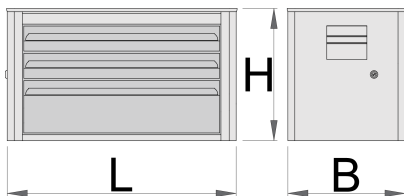

## Vlastnosti produktu

- materiál: Premium Plus plech
- centrální zamykání zámkem a sklápěcím klíčem
- součástí zámku je také pěnový přívěšek na klíče
- 100% výsuvné zásuvky na kolečkových ložiskách
- syntetický potah povrchu chrání zásuvky a nástroje před poškozením
- povrchová úprava: chromováno dle normy ISO 1456: 2009
- 3 zásuvky (2 zásuvky L 560 x W 275 x H 70mm, 1 zásuvka L 560 x W 315 x H 150mm)
- Kapacita zásuvek: 30 kg

\* Obrázky produktů jsou symbolické. Všechny rozměry jsou v mm a hmotnost v gramech. Všechny uvedené rozměry se mohou lišit v toleranci.