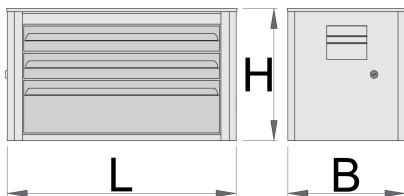

Bedna na nářadí Eurovision - 3 zásuvky

939/3EV

Profily

Vlastnosti produktu

- materiál: Premium Plus plech
- centrální zamykání zámkem a sklápěcím klíčem
- součástí zámku je také pěnový přívěšek na klíče
- 100% výsuvné zásuvky na kolečkových ložiskách
- syntetický potah povrchu chrání zásuvky a nástroje před poškozením
- povrchová úprava: chromováno dle normy ISO 1456: 2009
- 3 zásuvky (2 zásuvky L 560 x W 275 x H 70mm, 1 zásuvka L 560 x W 315 x H 150mm)
- Kapacita zásuvek: 30 kg

* Obrázky produktů jsou symbolické. Všechny rozměry jsou v mm a hmotnost v gramech. Všechny uvedené rozměry se mohou lišit v toleranci.

náhradní části

Zámek s klíčem

Vodící lišty pro zásuvky do 940ECO

Související produkty