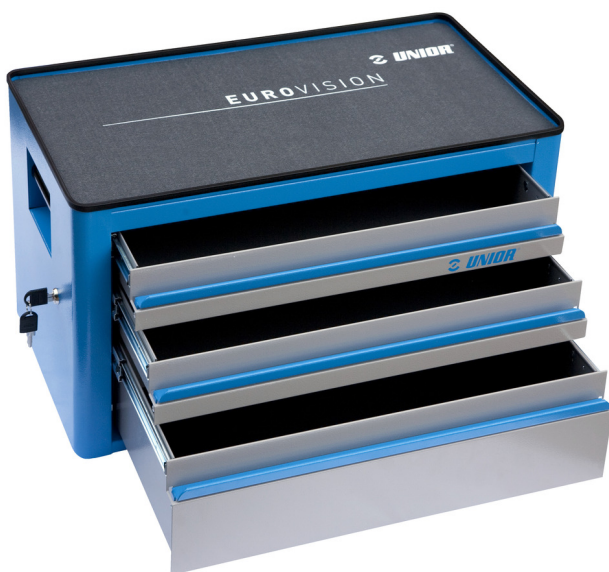

# Bedna na nářadí Eurovision - 3 zásuvky

939/3EV

## Vlastnosti produktu

- materiál: Premium Plus plech
- centrální zamykání zámekem a sklápěcím klíčem
- součástí zámku je také pěnový přívěšek na klíče
- 100% výsuvné zásuvky na kolečkových ložiskách
- povrchová úprava: chromováno dle normy ISO 1456: 2009
- 3 zásuvky (2 zásuvky L 560 x W 275 x H 70mm, 1 zásuvka L 560 x W 315 x H 150mm)
- Kapacita zásuvek: 30 kg