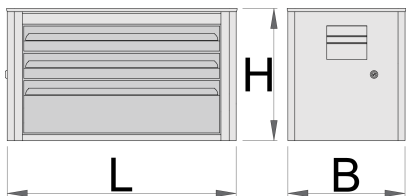

## Параметри на продукта

- материал: ламарина
- заключващ механизъм
- заключването включва ключ и пенообразен ключодържател
- водачи за чекмеджета със сачмени лагери
- синтетичната покривка предпазва чекмеджетата и инструментите от нараняване
- боядисани с екологична боя, несъдържаща кадмий и олово
- 3 чекмеджета (две с размери 560x275x70 mm, едно с размери 560x315x150 mm)
- капацитет на чекмеджетата: 30 кг.