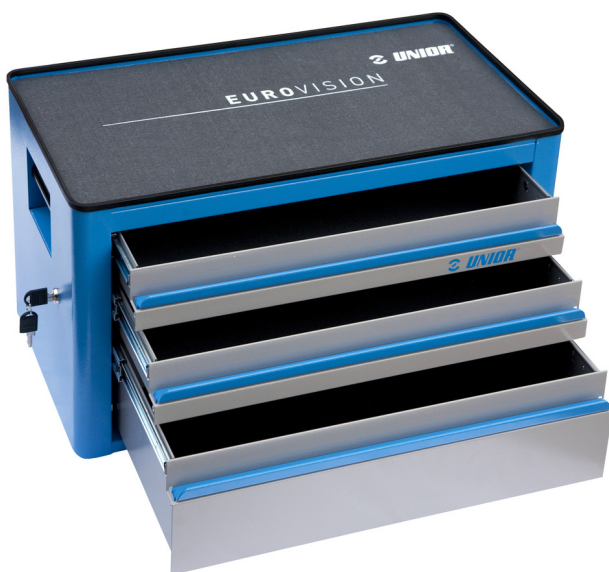

Шкаф метален с 3 чекмеджета

939/3EV

Профили

Параметри на продукта

- материал: ламарина
- заключващ механизъм
- заключването включва ключ и пенообразен ключодържател
- водачи за чекмеджета със сачмени лагери
- синтетичната покривка предпазва чекмеджетата и инструментите от нараняване
- боядисани с екологична боя, несъдържаща кадмий и олово
- 3 чекмеджета (две с размери 560x275x70 mm, едно с размери 560x315x150 mm)
- капацитет на чекмеджетата: 30 кг.

620556

L

690

B

355

H

394

21600