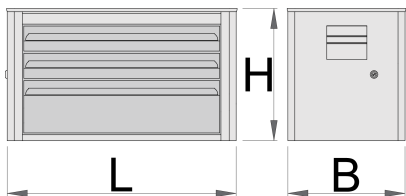

Шкаф метален с 3 чекмеджета

939/3EV

Профили

Параметри на продукта

- материал: ламарина
- заключващ механизъм
- заключването включва ключ и пенообразен ключодържател
- водачи за чекмеджета със сачмени лагери
- синтетичната покривка предпазва чекмеджетата и инструментите от нараняване
- боядисани с екологична боя, несъдържаща кадмий и олово
- 3 чекмеджета (две с размери 560x275x70 mm, едно с размери 560x315x150 mm)
- капацитет на чекмеджетата: 30 кг.