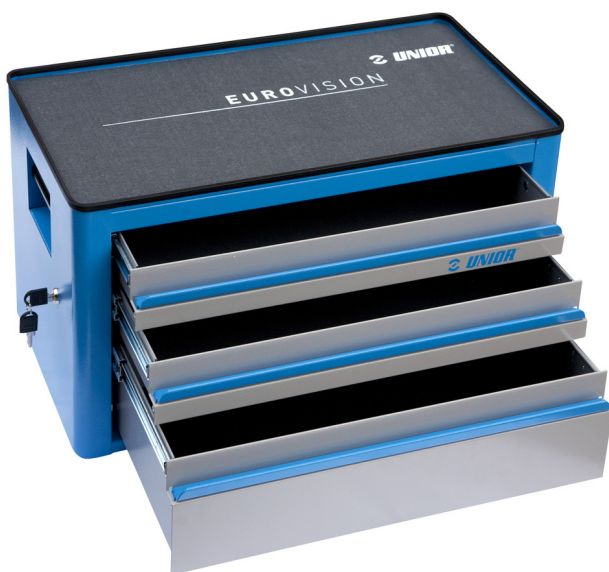

# Шкаф метален с 3 чекмеджета

939/3EV

## Параметри на продукта

- материал: ламарина
- заключващ механизъм
- заключването включва ключ и пенообразен ключодържател
- водачи за чекмеджета със сачмени лагери
- синтетичната покривка предпазва чекмеджетата и инструментите от нараняване
- боядисани с екологична боя, несъдържаща кадмий и олово
- 3 чекмеджета (две с размери 560x275x70 mm, едно с размери 560x315x150 mm)
- капацитет на чекмеджетата: 30 кг.