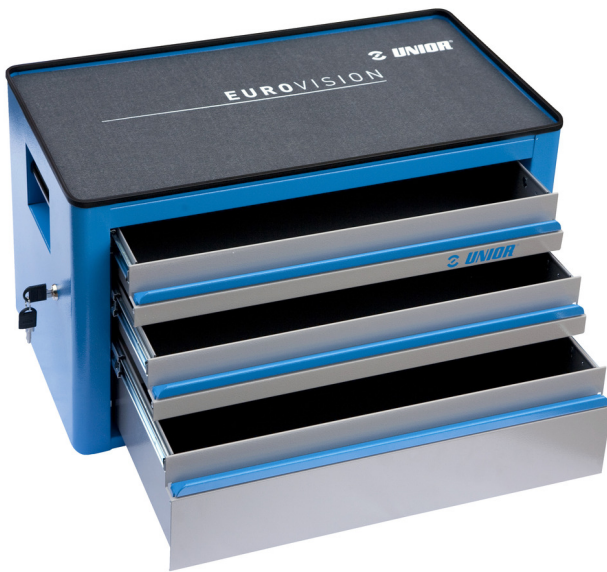

Gereedschapkist Eurovision - 3 delig

939/3EV

Profielen

Product attributen

- material: premium PLUS sheet metal
- central locking system with a lock and folding key
- slot met sleutel, ook schuimrubberen sleutelhanger meegeleverd
- drawers with ball-bearing slides
- the synthetic covering protects drawers and tools from damage
- coated with eco colour of Qualicoat quality standard
- 3 drawers (2 x L 560 x W 275 x H 70mm, 1 x L 560 x W 315 x H 150mm)
- maximum capacity of each drawer: 30kg

620556

L

690

B

355

H

394

21600

* Afbeeldingen van producten zijn symbolisch. Alle afmetingen zijn in mm, en het gewicht in grammen. Alle vermelde afmetingen kunnen variëren in tolerantie.

Onderdelen

Lock with keys

Ball bearing slide, set of 1 pair

Gerelateerde producten

Gereedschapwagen Eurovision

Gereedschapkist Eurovision - 4 delig

Gereedschapwagen Eurovision