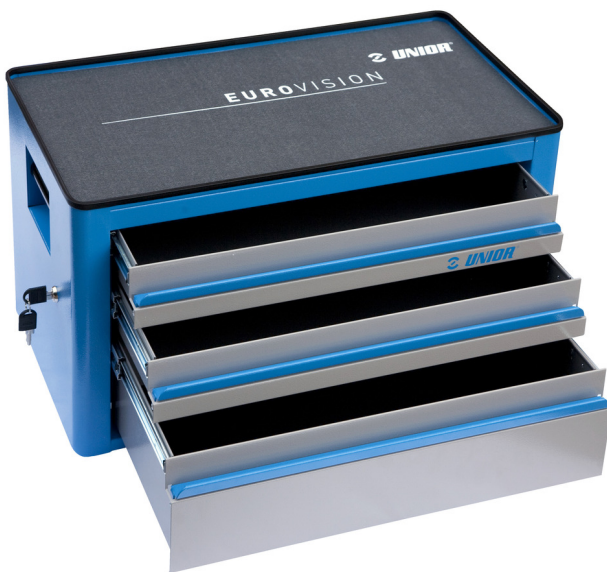

Gereedschapkist Eurovision - 3 delig

939/3EV

Profielen

Product attributen

- material: premium PLUS sheet metal
- central locking system with a lock and folding key
- slot met sleutel, ook schuimrubberen sleutelhanger meegeleverd
- drawers with ball-bearing slides
- the synthetic covering protects drawers and tools from damage
- coated with eco colour of Qualicoat quality standard
- 3 drawers (2 x L 560 x W 275 x H 70mm, 1 x L 560 x W 315 x H 150mm)
- maximum capacity of each drawer: 30kg

620556

L

690

B

355

H

394

21600

* Afbeeldingen van producten zijn symbolisch. Alle afmetingen zijn in mm, en het gewicht in grammen. Alle vermelde afmetingen kunnen variëren in tolerantie.

Onderdelen

Lock with keys

Ball bearing slide, set of 1 pair

Gerelateerde producten

Gereedschapwagen Eurovision

Gereedschapkist Eurovision - 4 delig

Gereedschapwagen Eurovision