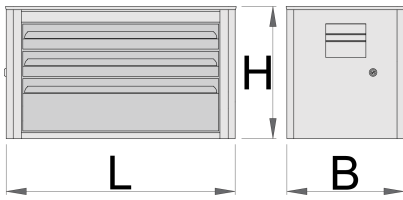

Gereedschapkist Eurovision - 3 delig

939/3EV

Profielen

Product attributen

- material: premium PLUS sheet metal
- central locking system with a lock and folding key
- slot met sleutel, ook schuimrubberen sleutelhanger meegeleverd
- drawers with ball-bearing slides
- the synthetic covering protects drawers and tools from damage
- coated with eco colour of Qualicoat quality standard
- 3 drawers (2 x L 560 x W 275 x H 70mm, 1 x L 560 x W 315 x H 150mm)
- maximum capacity of each drawer: 30kg

620556

L

690

B

355

H

394

21600

* Afbeeldingen van producten zijn symbolisch. Alle afmetingen zijn in mm, en het gewicht in grammen. Alle vermelde afmetingen kunnen variëren in tolerantie.

Onderdelen

Lock with keys

Ball bearing slide, set of 1 pair