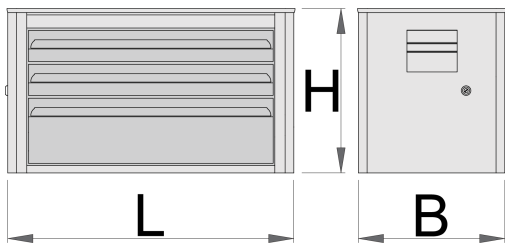

Tre prerë mjet kasetë Eurovision

939/3EV

Profiles

[./al/support/warranty](/al/support/warranty)

Product features

- Materiali: fletë metalike
- Sistemi mbyllje
- lock with key included also foam keyring
- mbathje me rrëshqitje-top duke mbajtur
- mbulon sintetike mbrojtur mbathje dhe mjetet nga dëmtimi
- veshura me llak e mjedisit me kadmium dhe të çojë ngjyra falas
- 3 mbathje (dy dimensionin 560x275x70 mm, një dimensionin 560x315x150 mm)
- Kapaciteti maksimal i çdo sirtar: 30kg