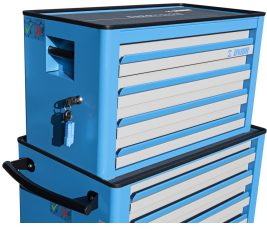

Alet sandığı Eurovision - 4 bölmeli

939/4EV

Profiles

Product features

- malzeme: sac metal
- kilitleme sistemi
- lock with key included also foam keyring
- bilyalı sürgülü çekmeceler
- sentetik örtü çekmeceleri ve aletleri hasarlardan korur
- kadmiyum ve kurşun içermeyen renkle ekolojik lake kaplamalıdır
- 4 çekmece, boyut 560x275x70 mm
- her çekmecenin maksimum kapasitesi: 30kg

* Ürünlerin resimleri semboliktir. Bütün boyutlar mm ve ağırlık gram cinsindedir.

Usage (pictures)

Spare parts

Lock with keys

940ECO için bilyalı sürgü

Related products

Alet arabası Eurovision

Alet sandığı Eurovision - 3 bölmeli