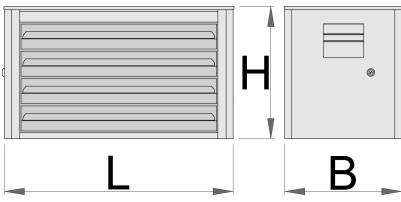

Alet sandığı Eurovision - 4 bölmeli

939/4EV

Profiles

Product features

- malzeme: sac metal
- kilitleme sistemi
- lock with key included also foam keyring
- bilyalı sürgülü çekmeceler
- sentetik örtü çekmeceleri ve aletleri hasarlardan korur
- kadmiyum ve kurşun içermeyen renkle ekolojik lake kaplamalıdır
- 4 çekmece, boyut 560x275x70 mm
- her çekmecenin maksimum kapasitesi: 30kg

620420

L

690

B

355

H

394

24800

* Ürünlerin resimleri semboliktir. Bütün boyutlar mm ve ağırlık gram cinsindedir.

Usage (pictures)

Spare parts

Lock with keys

940ECO için bilyalı sürgü

Related products

Alet arabası Eurovision

Alet sandığı Eurovision - 3 bölmeli