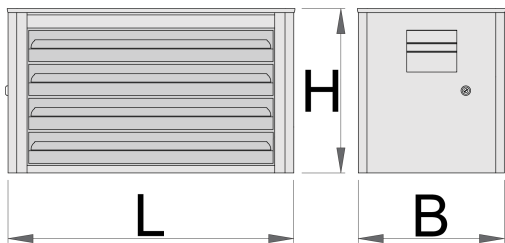

Predalnik Eurovision 4-delni

939/4EV

Uporaba

Profili

[_\(/slo/support/warranty\)](https://slo.support.warranty)

Atributi izdelka

- material: Premium Plus pločevina
- centralno zaklepanje predalov s ključavnico in pregibnim ključem
- ključavnica s ključem vsebuje tudi obesek
- predali s krogličnimi vodili
- sintetična obloga ščiti predale in orodje pred poškodbo
- uporaba eko barve s standardom kvalitete Qualicoat
- 4 predali L 560 x W 275 x H 70 mm
- maksimalna nosilnost posameznega predala: 30kg

Barcode	L	B	H	Icon
620420	690	355	394	24800

Maloprodajno pakiranje

Barcode	MA	MB	MC	Icon
620420	765	430	460	24870

Transportno pakiranje

Barcode	Hand	TA	TB	TC	Icon
620420	1				

Rezervni deli

Ključavnica s ključema

Predal mali

Predal veliki

Vodila kroglična, 1 par

Sintetična obloga za predal D939EV1