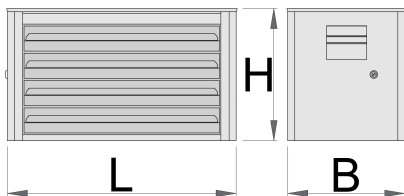

## Product features

- materiál: premium plus oceľový plech
- centrálny uzamykací systém so zámkom a skladacím kľúčom
- zámok s kľúčom vrátane penovej kľúčienky
- zásuvky s klznými lištami a guľovými ložiskami
- syntetický povlak chráni zásuvky a skrinku pred poškodením
- lakované ekologickou farbou Qualicoat
- 4 zásuvky L 560 x W 275 x H 70 mm
- nosnosť zásuvky: 30kg