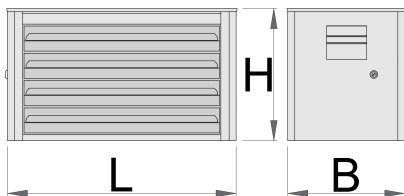

Skrinka na náradie Eurovision - 4 dielna

939/4EV

Profiles

Product features

- materiál: premium plus oceľový plech
- centrálny uzamykací systém so zámkom a skladacím kľúčom
- zámok s kľúčom vrátane penovej kľúčienky
- zásuvky s klznými lištami a guľovými ložiskami
- syntetický povlak chráni zásuvky a skrinku pred poškodením
- lakované ekologickou farbou Qualicoat
- 4 zásuvky L 560 x W 275 x H 70 mm
- nosnosť zásuvky: 30kg

620420

L

690

B

355

H

394

24800

* Obrázky sú symbolické. Všetky rozmery sú v mm, hmotnosť je v g. Všetky udané rozmery sa môžu líšiť v rámci tolerancie.

Usage (pictures)

Spare parts

Lock with keys

Klzné lišty s guľovými ložiskami pre 940 ECO