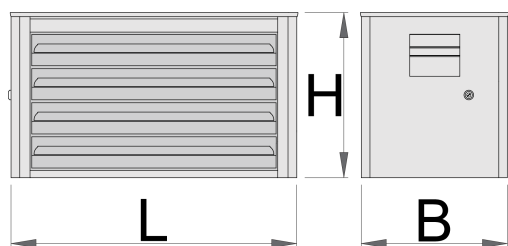

Skrinka na náradie - 4 dielna

939/4EV

Usage

Profiles

[_\(/sk/support/warranty\)](https://sk/support/warranty)

Product features

- materiál: premium plus oceľový plech
- centrálny uzamykací systém so zámkom a skladacím kľúčom
- zámok s kľúčom vrátane penovej kľúčienky
- zásuvky s klznými lištami a guľovými ložiskami
- syntetický povlak chráni zásuvky a skrinku pred poškodením
- lakované ekologickou farbou Qualicoat
- 4 zásuvky L 560 x W 275 x H 70 mm
- nosnosť zásuvky: 30kg